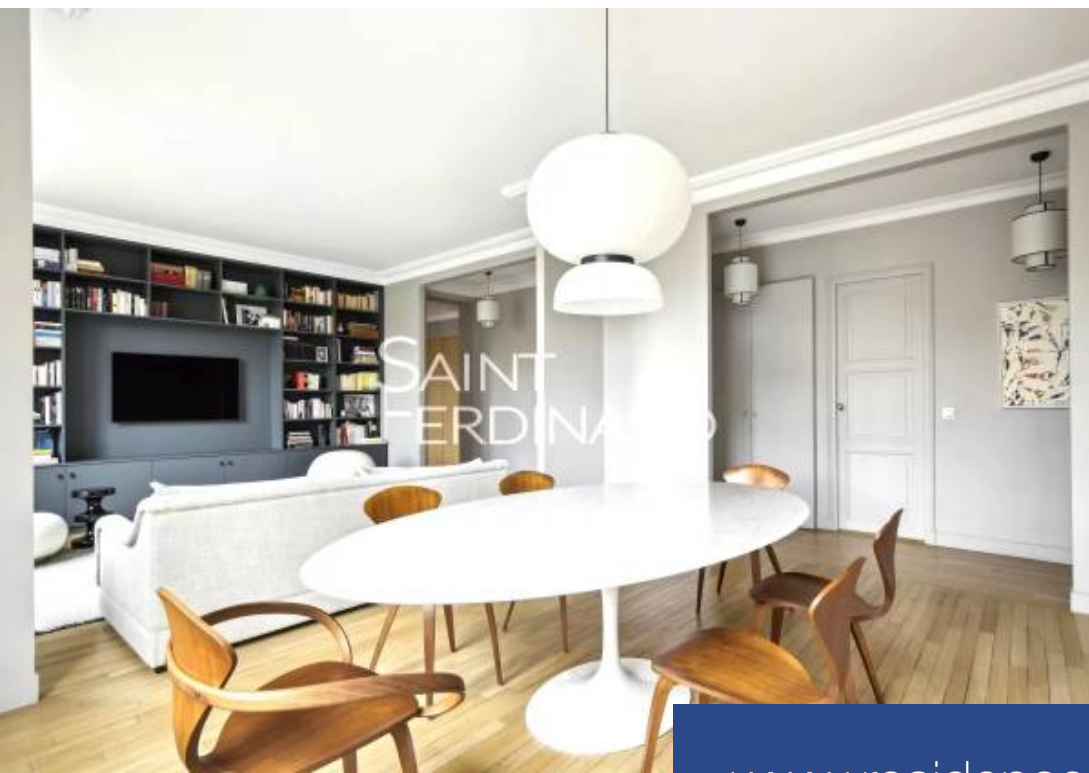

www.residences-immobilier.com