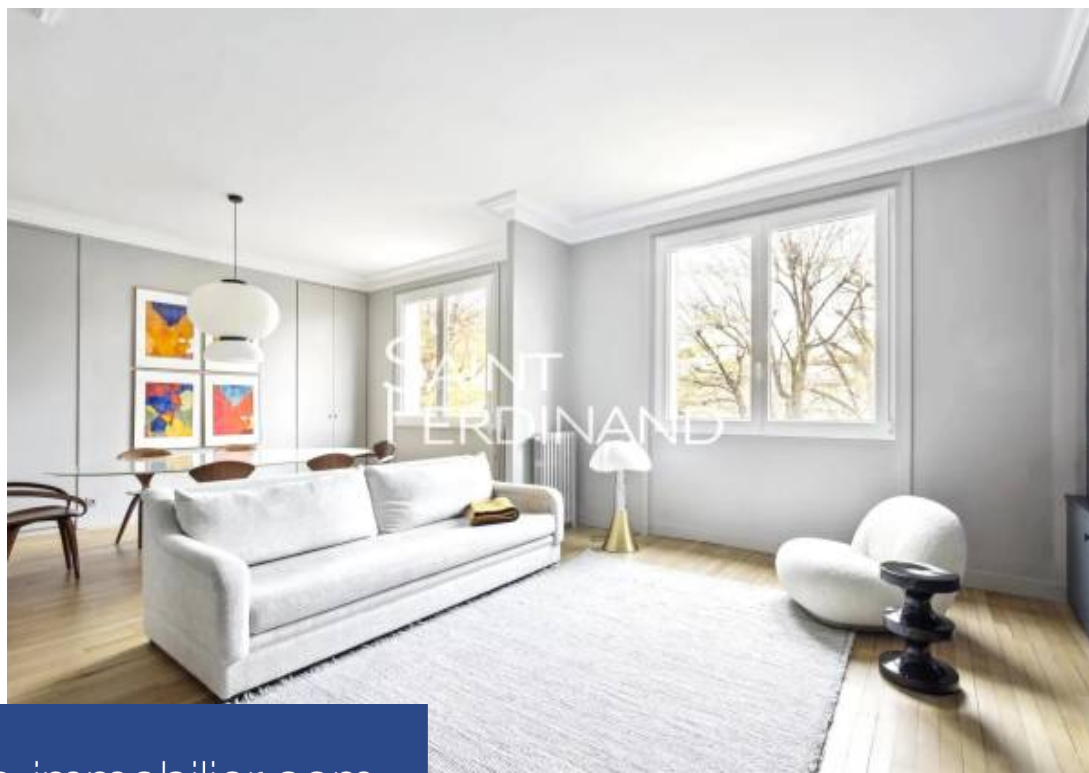

www.residences-immobilier.com