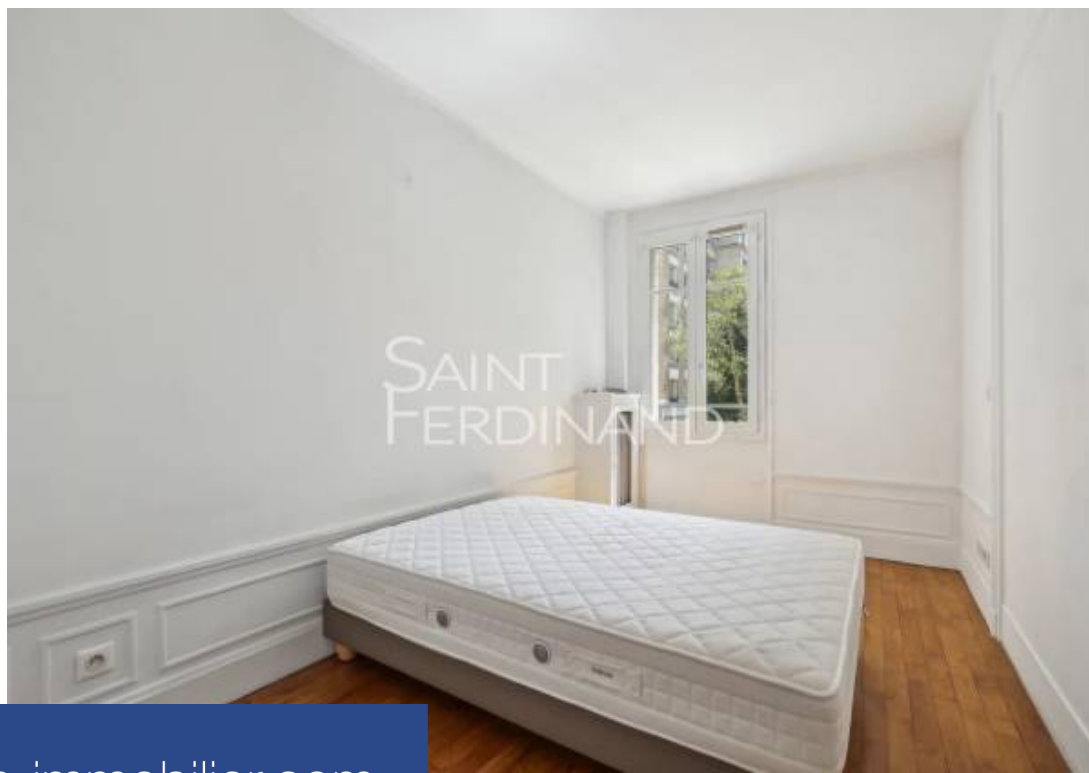

www.residences-immobilier.com