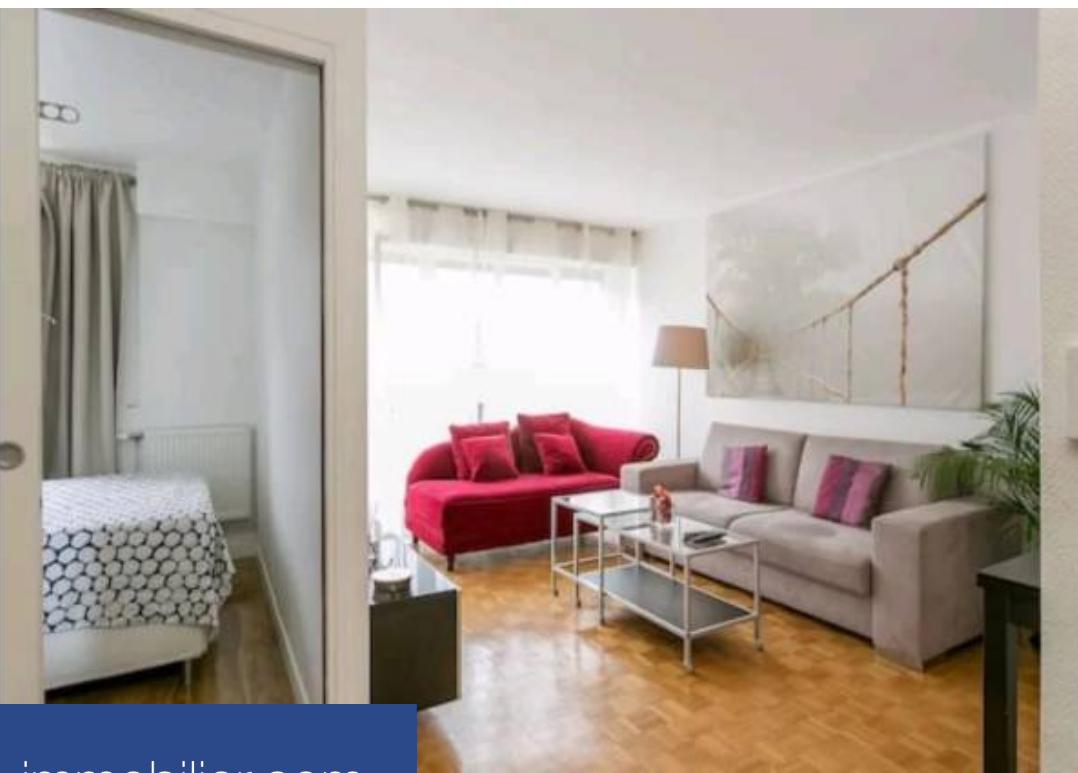

www.residences-immobilier.com