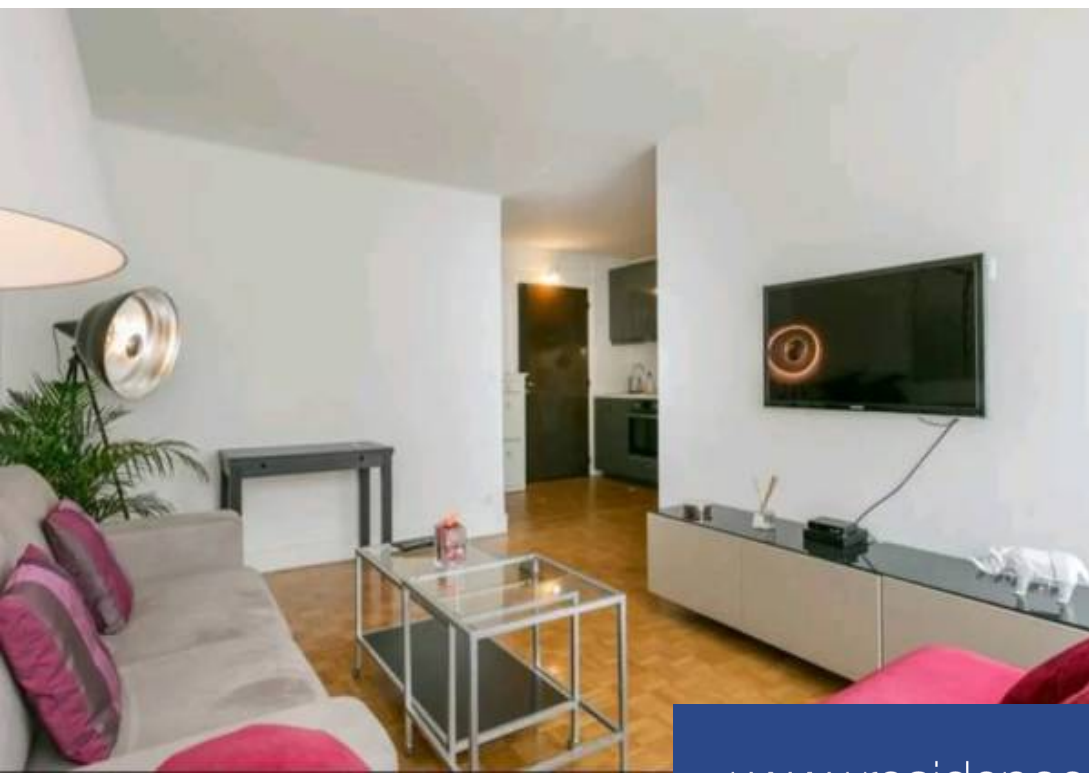

www.residences-immobilier.com