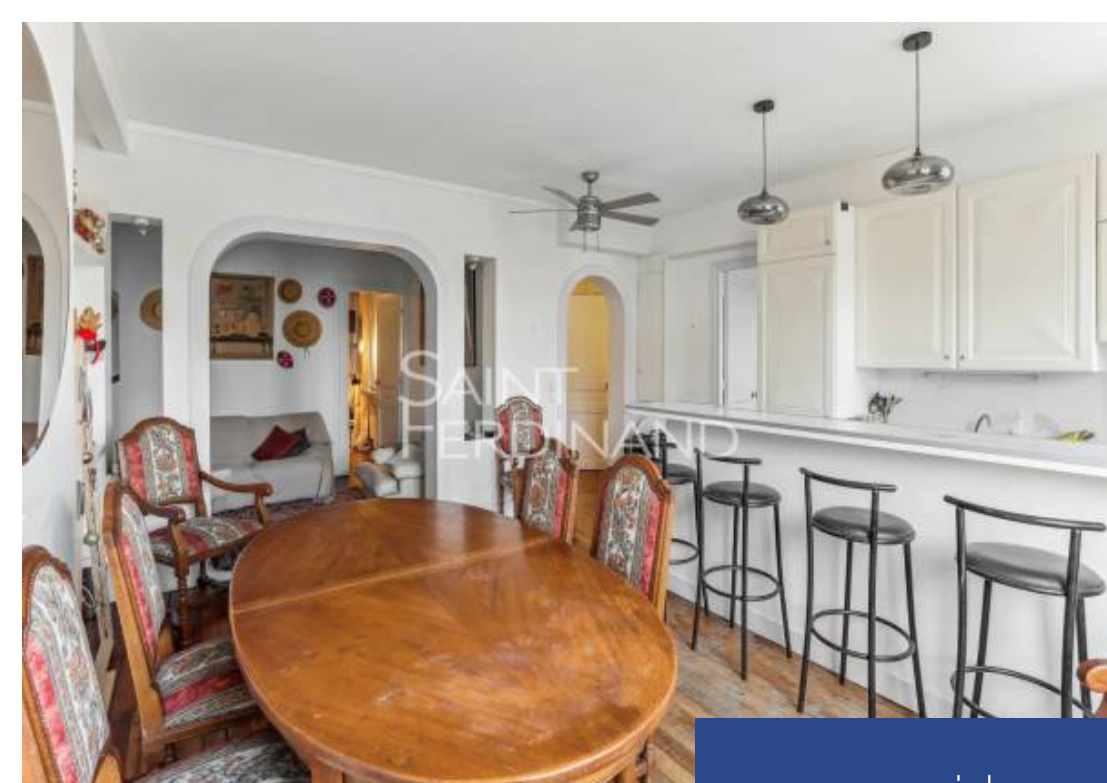

www.residences-immobilier.com