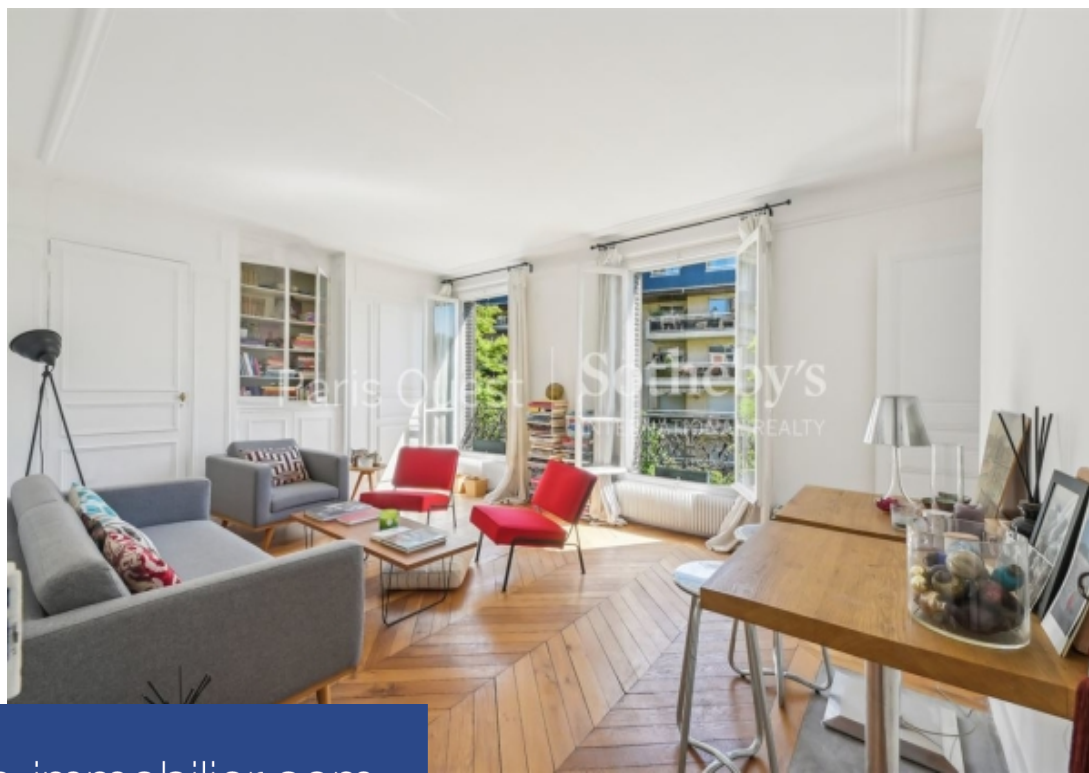

www.residences-immobilier.com