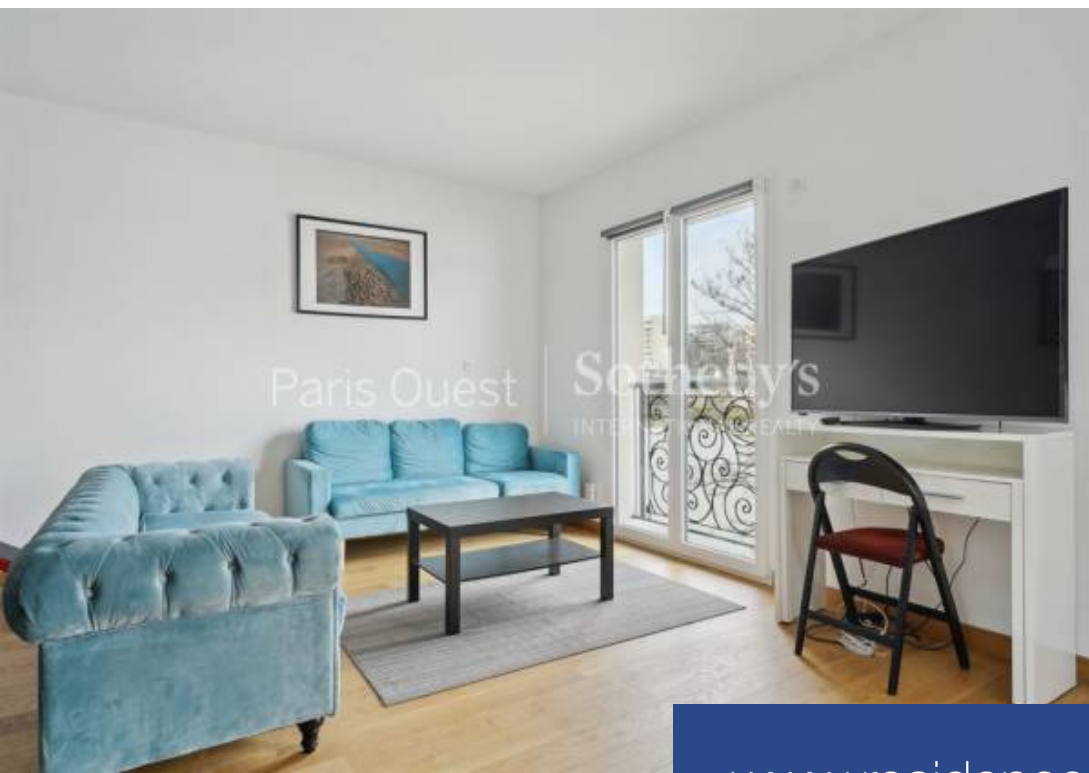

www.residences-immobilier.com