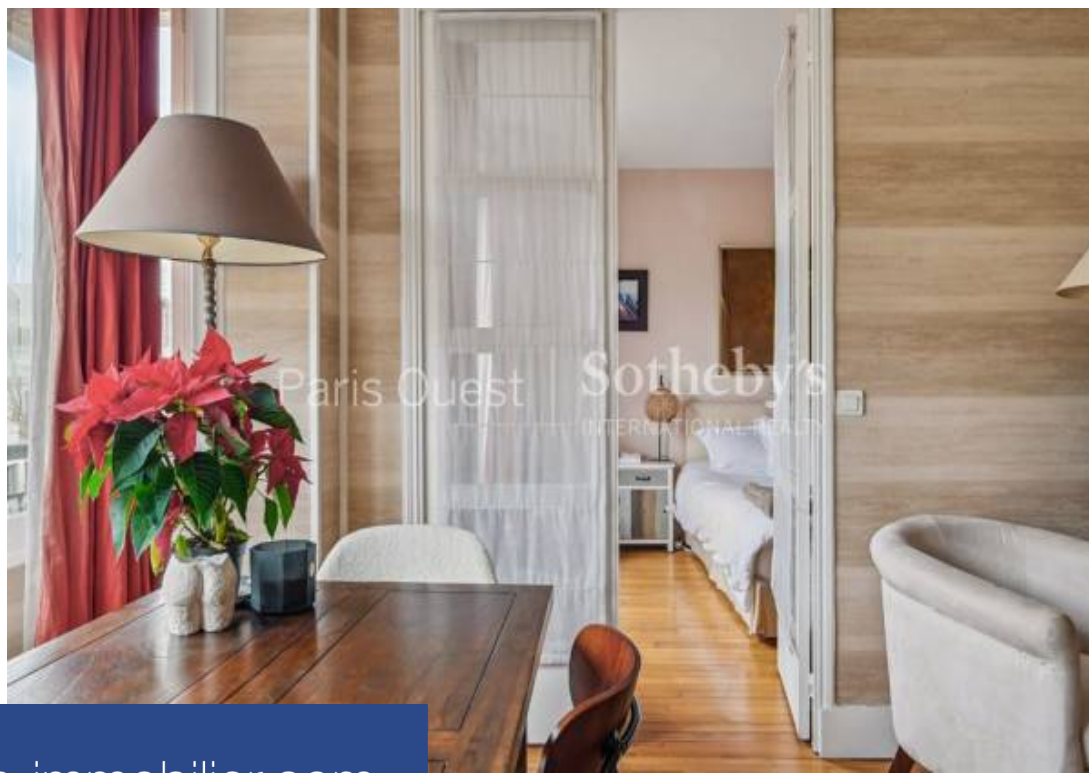

www.residences-immobilier.com