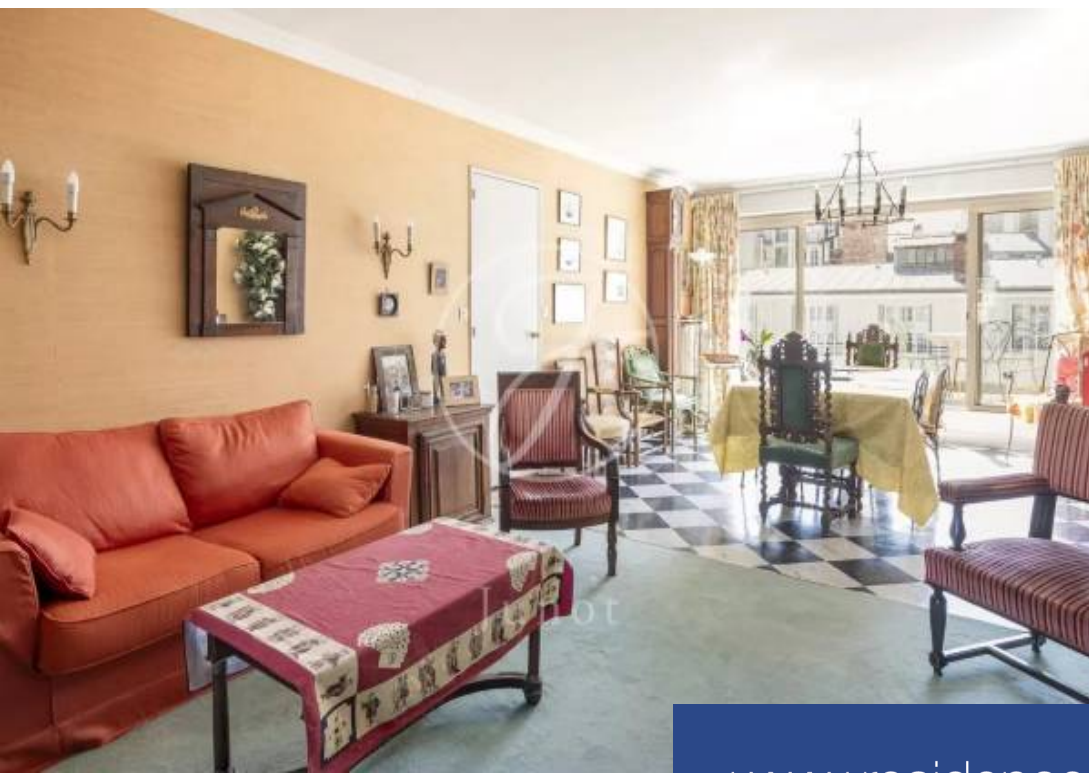

www.residences-immobilier.com