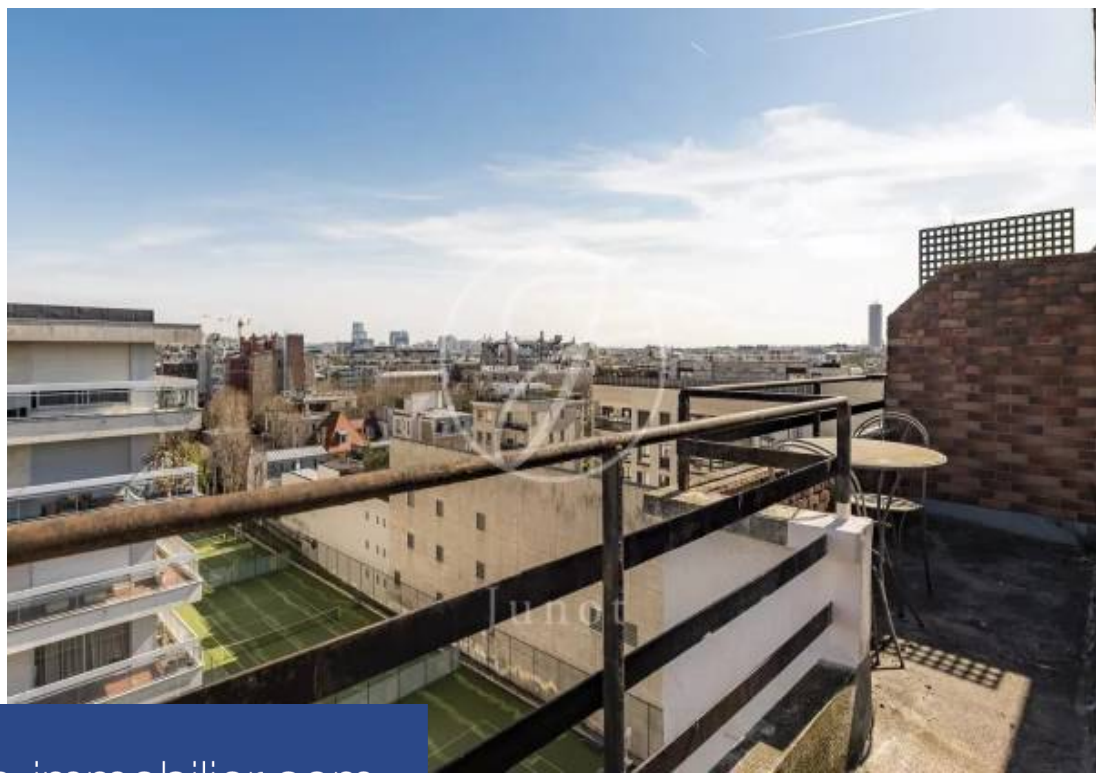

www.residences-immobilier.com