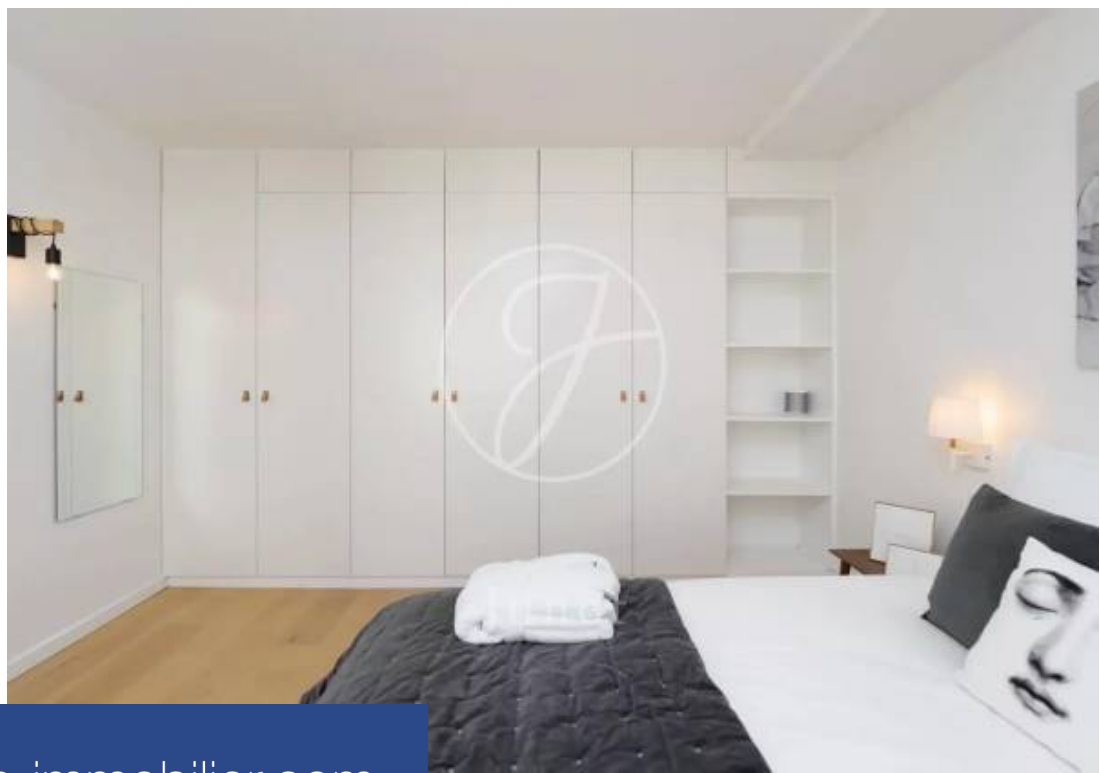

www.residences-immobilier.com