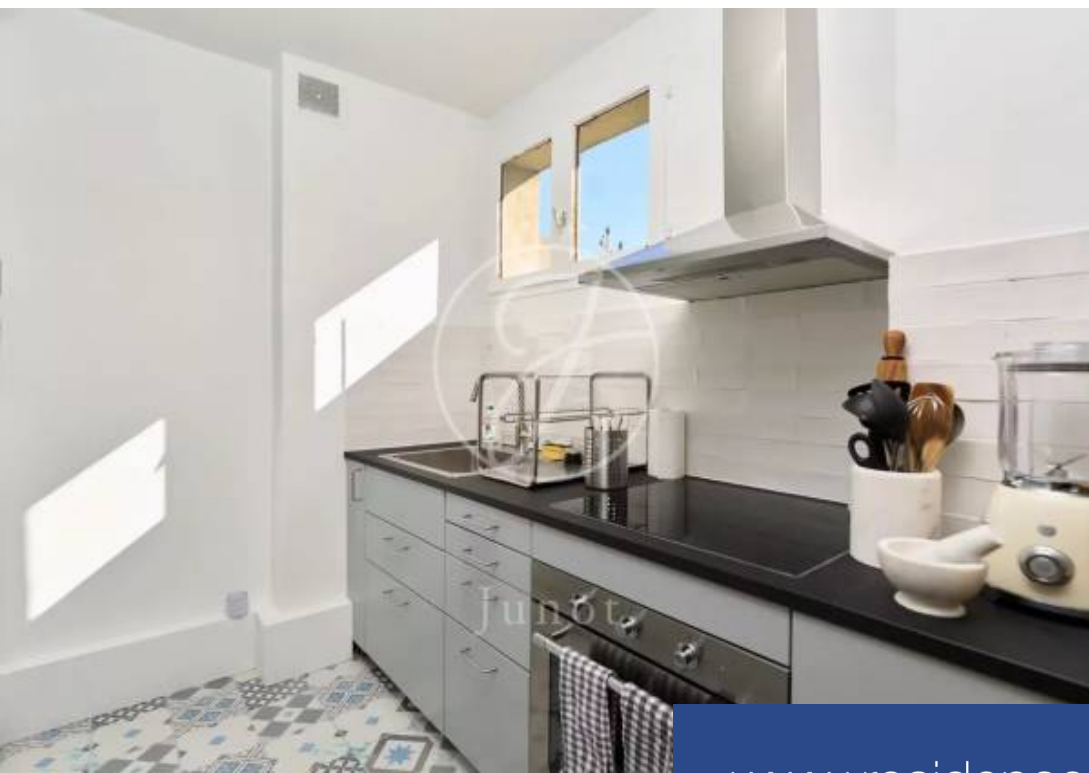

www.residences-immobilier.com