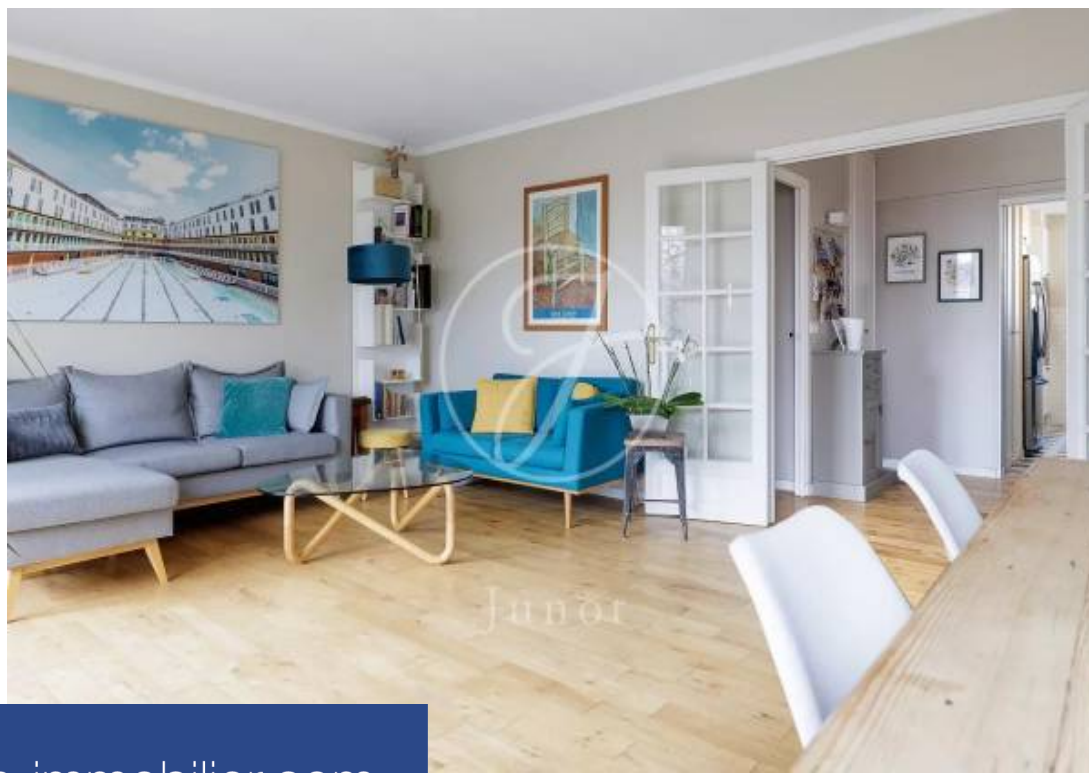

www.residences-immobilier.com