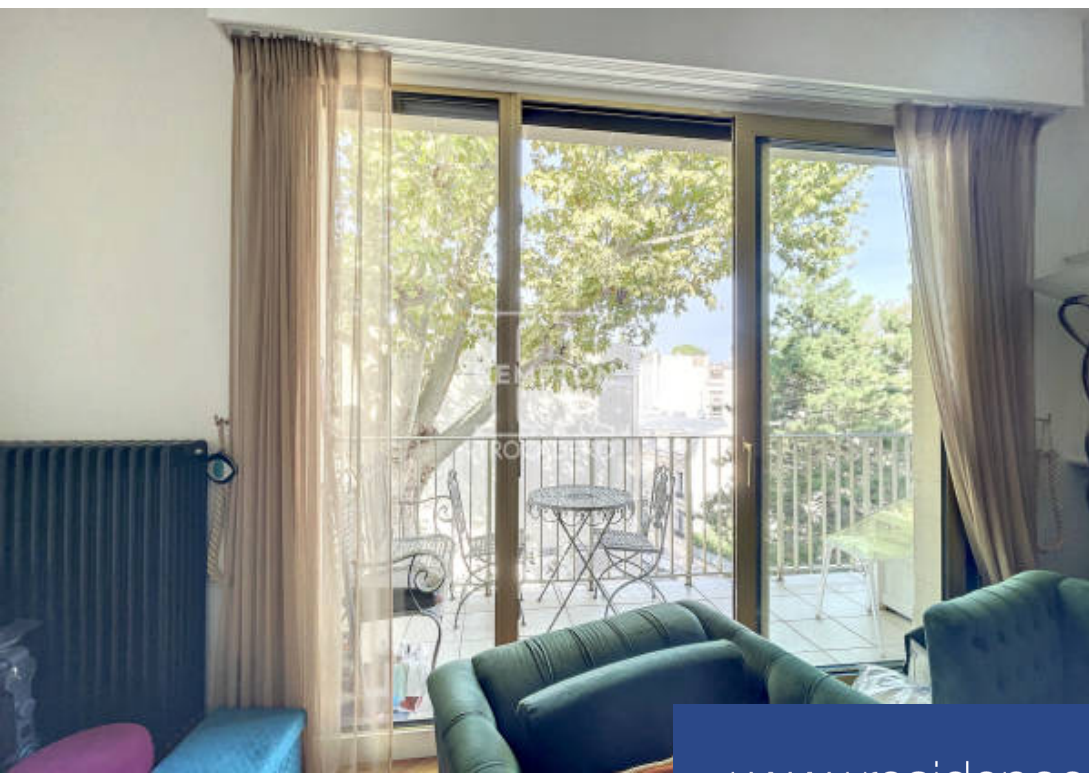

www.residences-immobilier.com