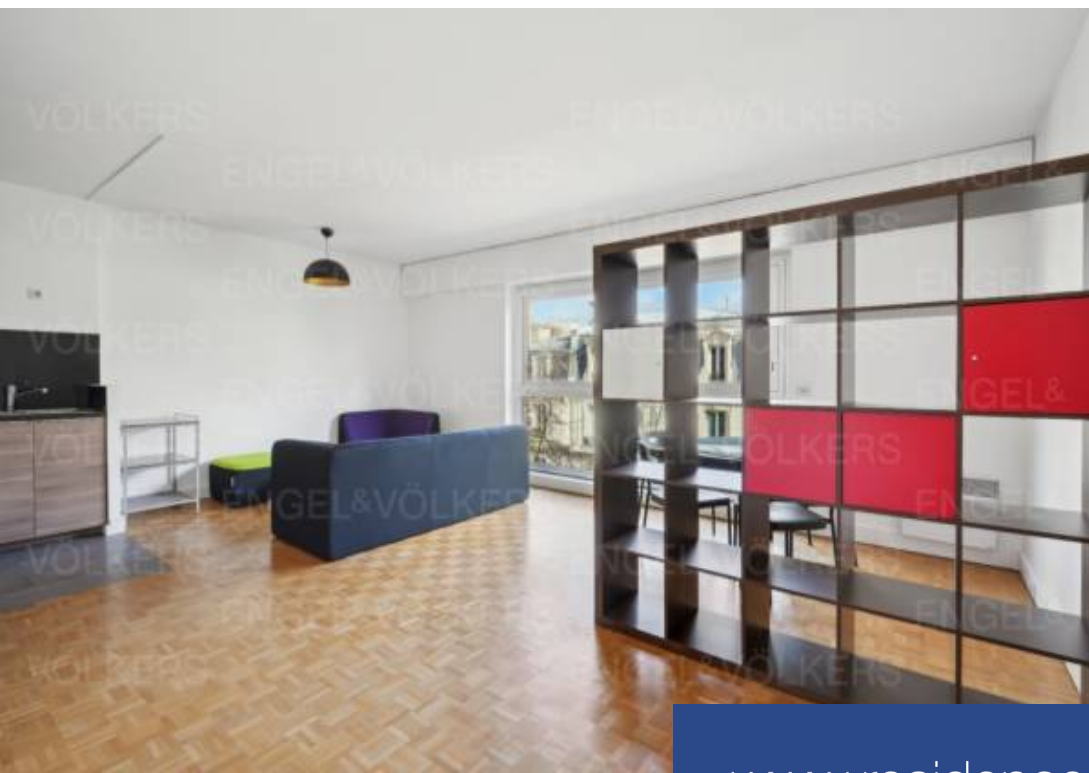

www.residences-immobilier.com