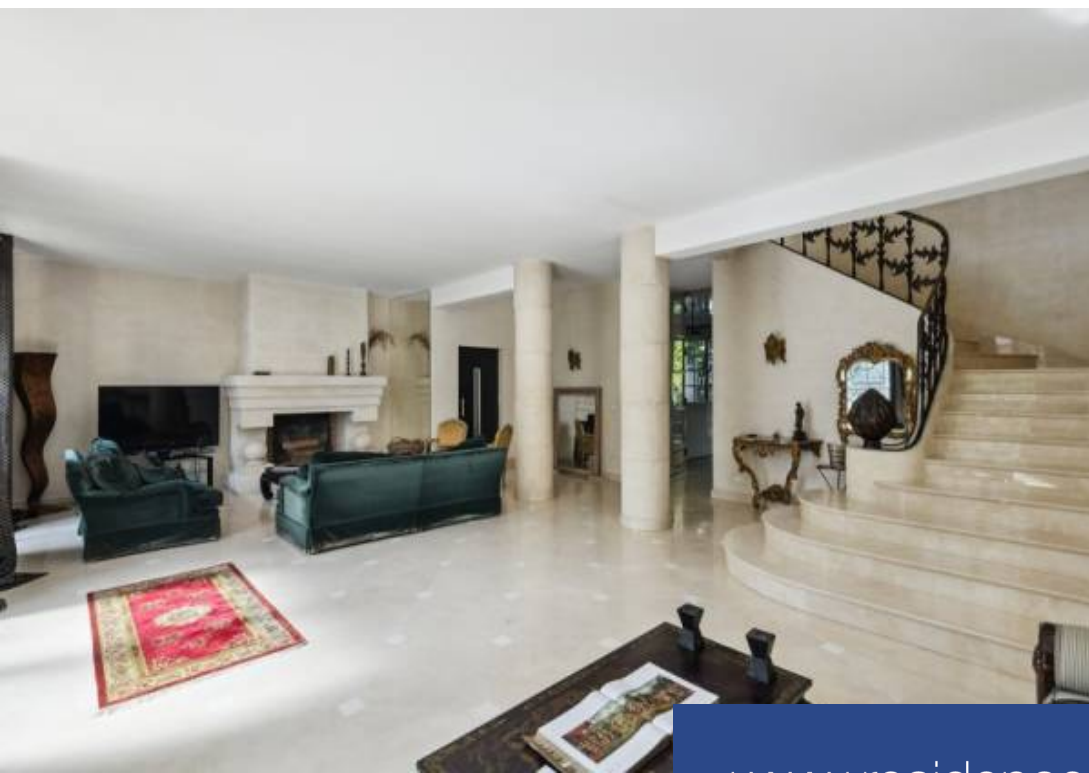

www.residences-immobilier.com