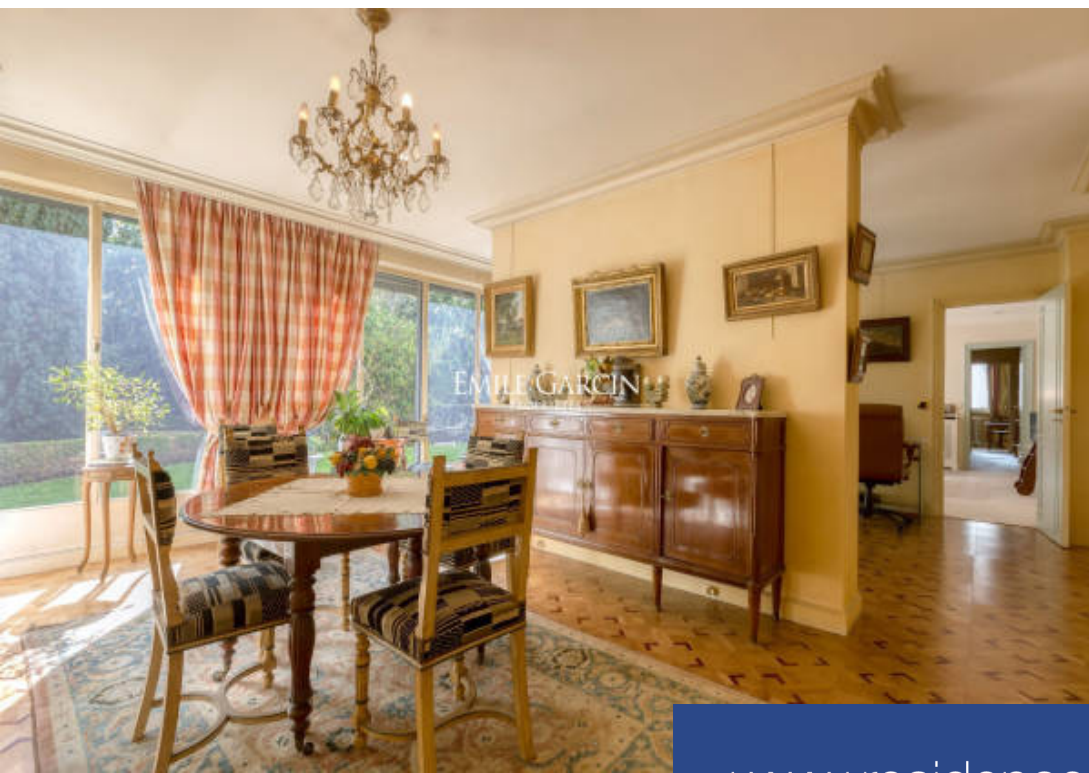

www.residences-immobilier.com