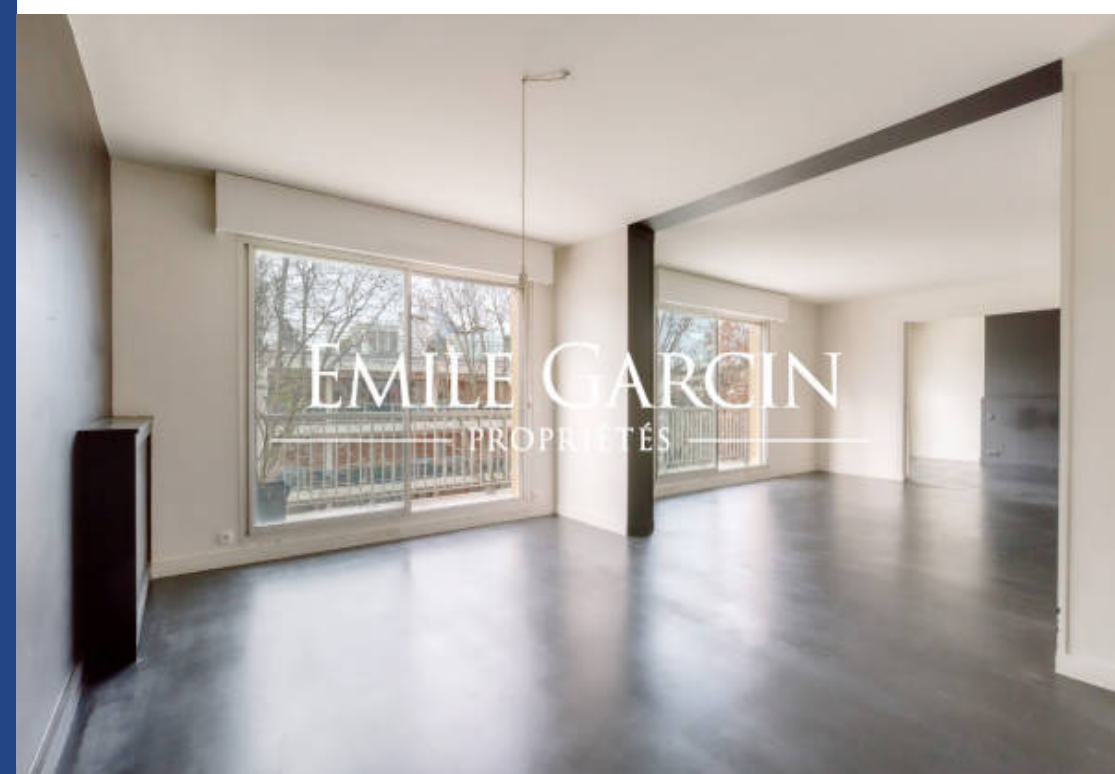

résidences immobilier

Quartier Château/Nortier. Au 4ème et dernier étage avec ascenseur d'un bel immeuble récent de bon standing, bel appartement traversant de 126 m², baigné de soleil et aux vues dégagées. Il se compose d'une entrée, d'un double séjour ouvrant sur un large balcon (sud-ouest), d'une cuisine d'îlot, d'une chambre parentale et deux autres chambres au calme sur jardin donnant sur un terrasse de 30 m², d'une salle de bains avec toilettes, d'une salle de douche, et des toilettes séparées. En roof-top une terrasse exceptionnelle de 130 m² avec une magnifique vue panoramique et sans vis-à-vis est accessible directement par l'appartement. Au sous-sol une cave et deux emplacements de parking complètent ce bel ensemble. Bien rare à proximité de toutes commodités.

EMILE GARCIN NEUILLY

9 RUE DU BOIS DE BOULOGNE - 92200 NEUILLY SUR SEINE

[Contactez l'agence](#)

[Voir tous les biens de cette agence](#)