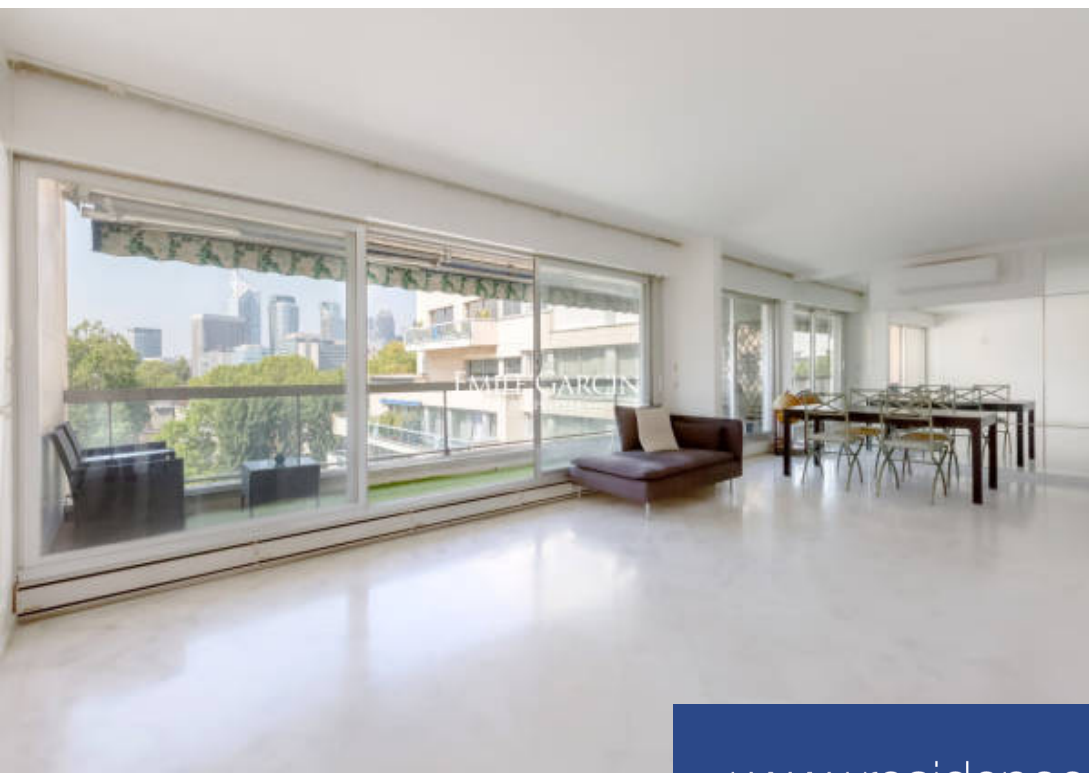

www.residences-immobilier.com