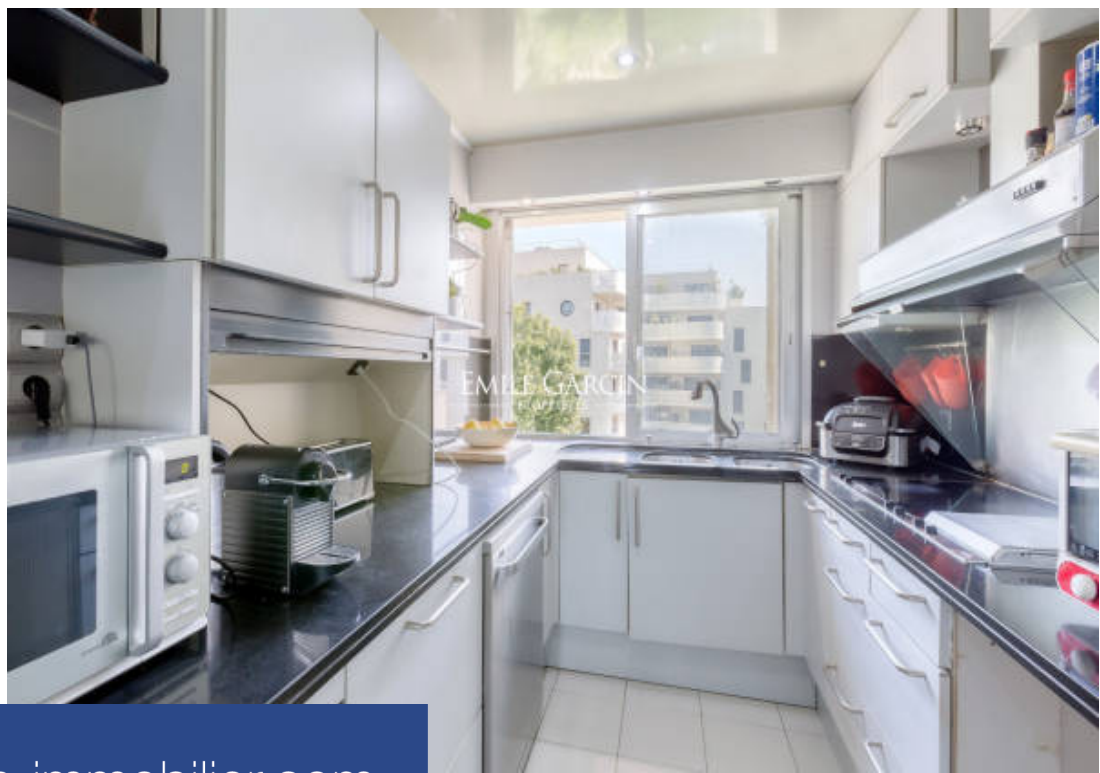

www.residences-immobilier.com