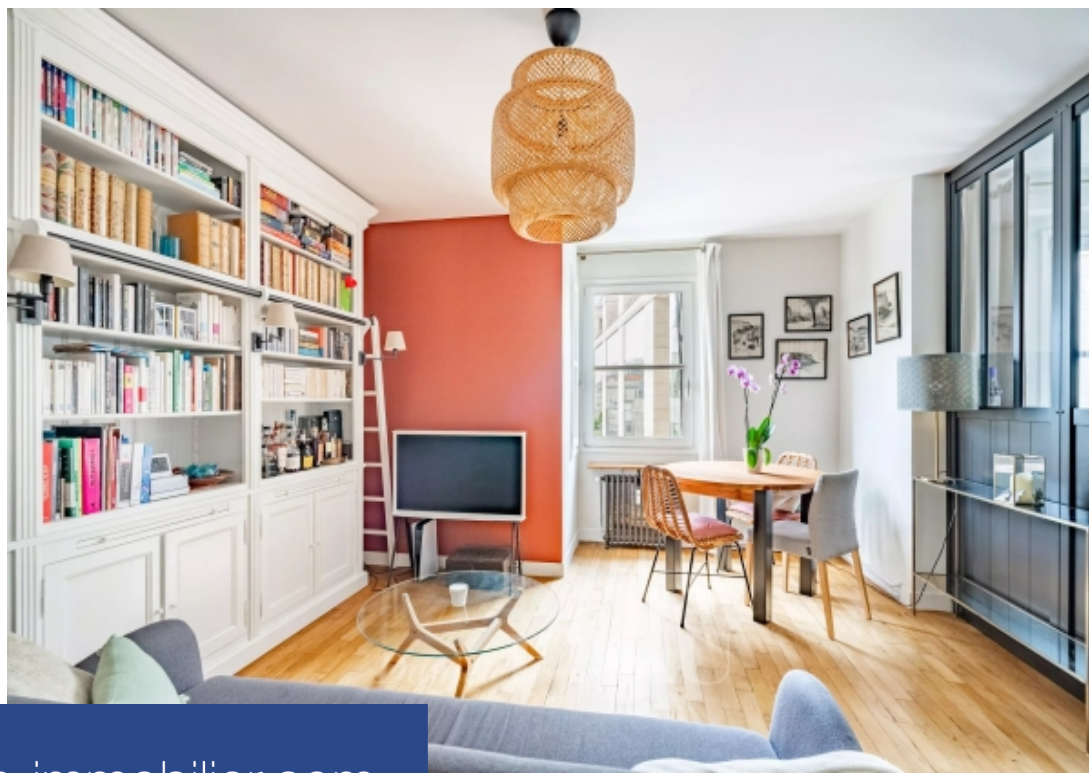

www.residences-immobilier.com