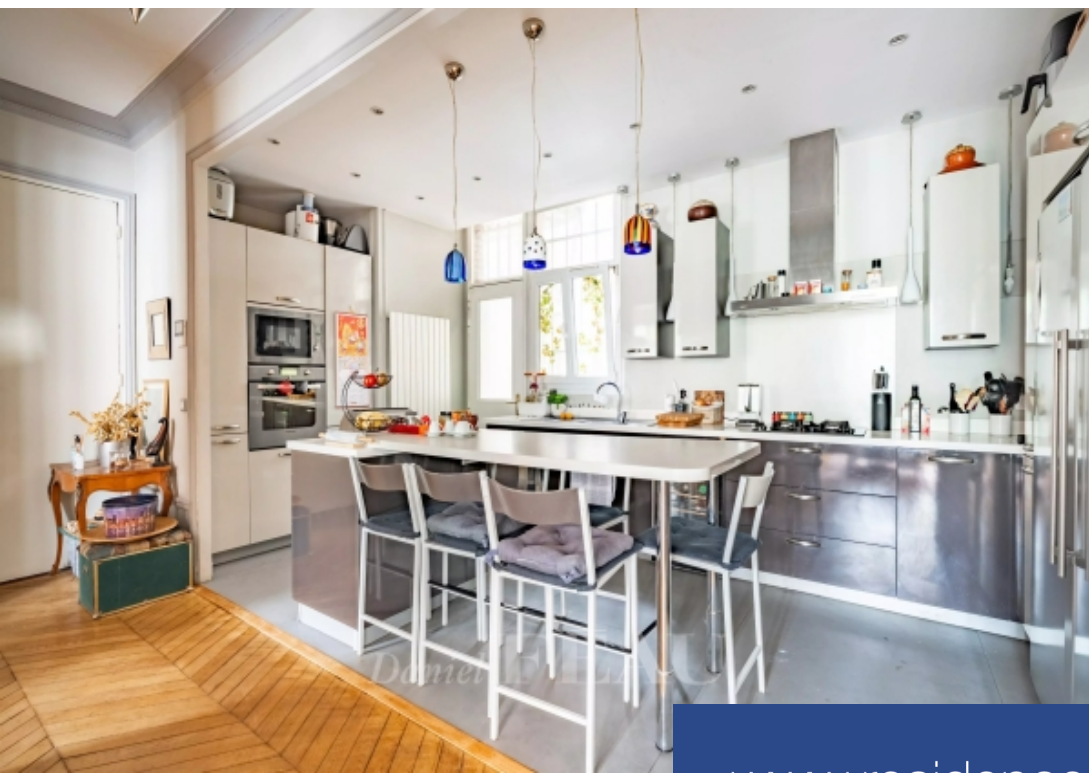

www.residences-immobilier.com