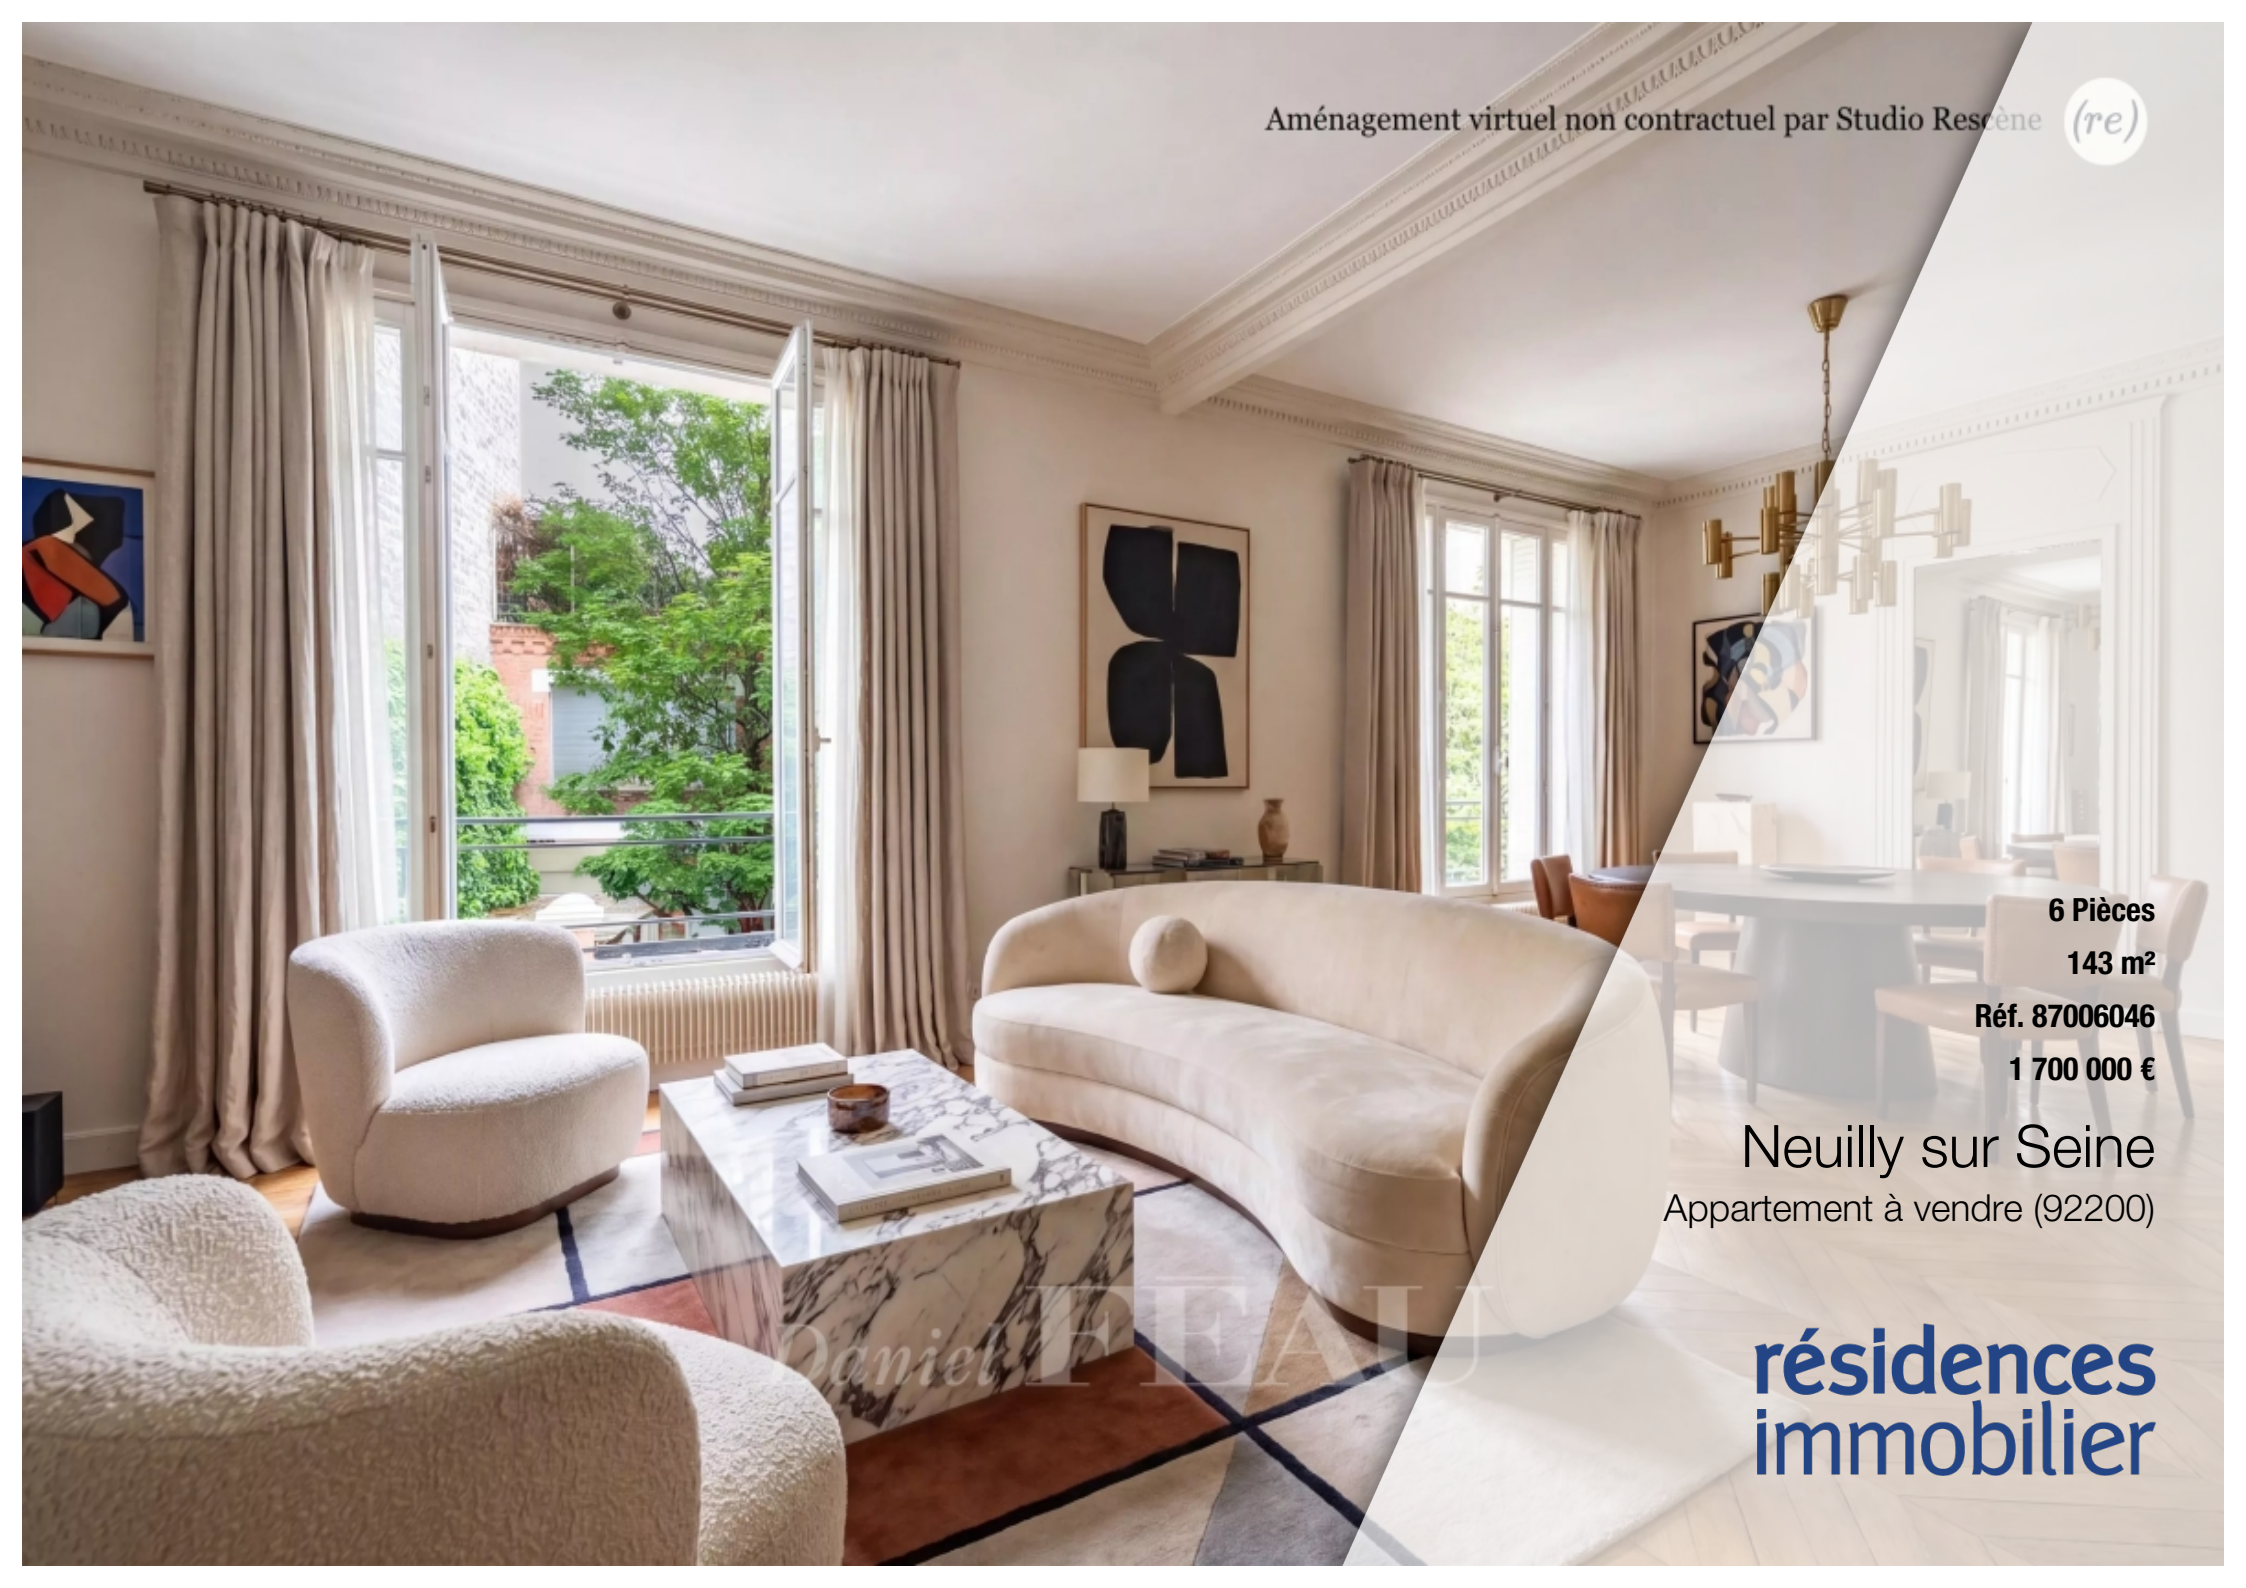

Aménagement virtuel non contractuel par Studio Rescène

6 Pièces

143 m²

Réf. 87006046

1 700 000 €

Neuilly sur Seine
Appartement à vendre (92200)

**résidences
immobilier**

résidences immobilier

Exclusivité - Au cœur de Neuilly-sur-Seine, dans un immeuble de caractère, un appartement d'exception de 142,88 m² alliant volumes généreux et prestations soignées. L'entrée dessert un lumineux double séjour de 35,5 m², orienté plein ouest, ainsi qu'une cuisine dînatoire. L'espace nuit offre quatre chambres, chacune dotée de sa propre salle de douche et de ses toilettes privatifs. L'ensemble est sublimé par de beaux parquets anciens, de fines moulures et d'élégantes cheminées. De nombreux rangements viennent parfaire l'organisation des espaces. Idéalement situé, à proximité immédiate des commerces et des transports. Deux caves complètent ce bien.