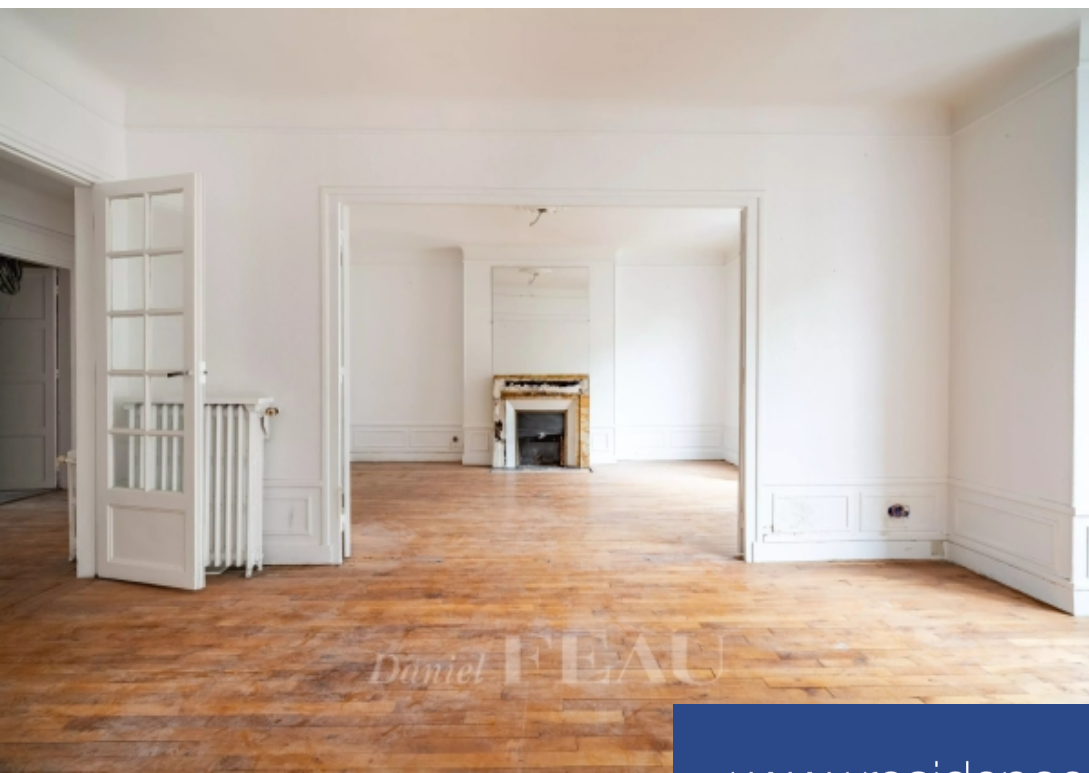

www.residences-immobilier.com