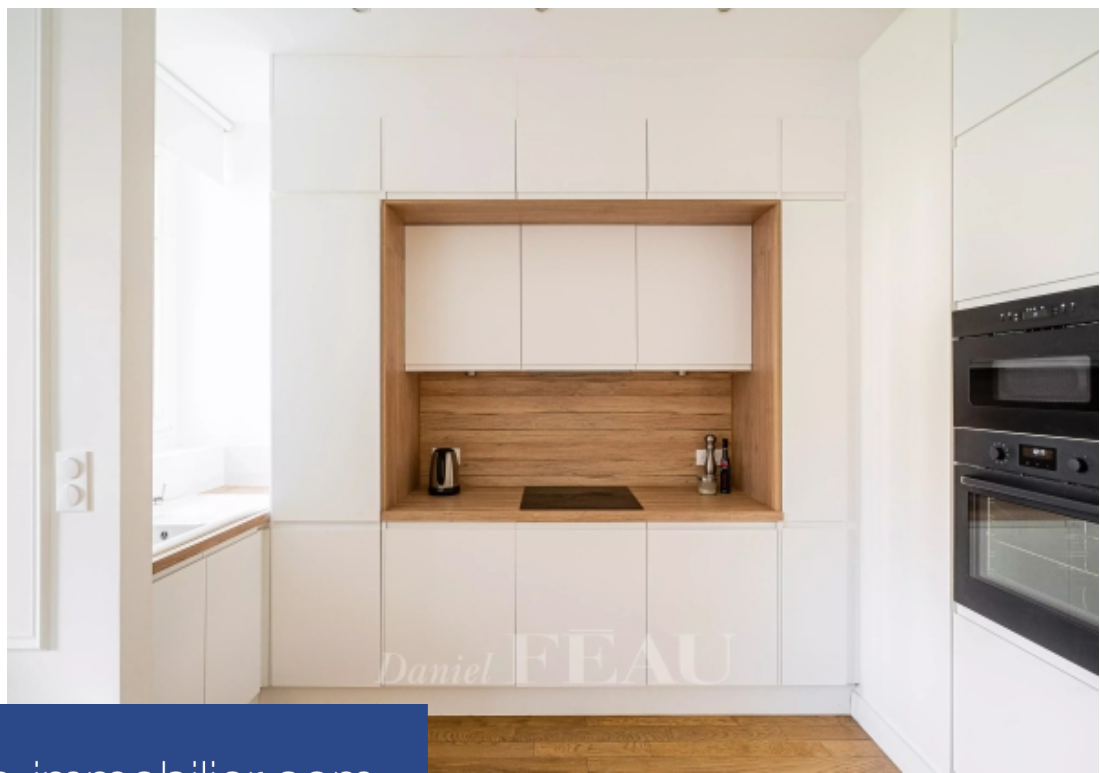

www.residences-immobilier.com