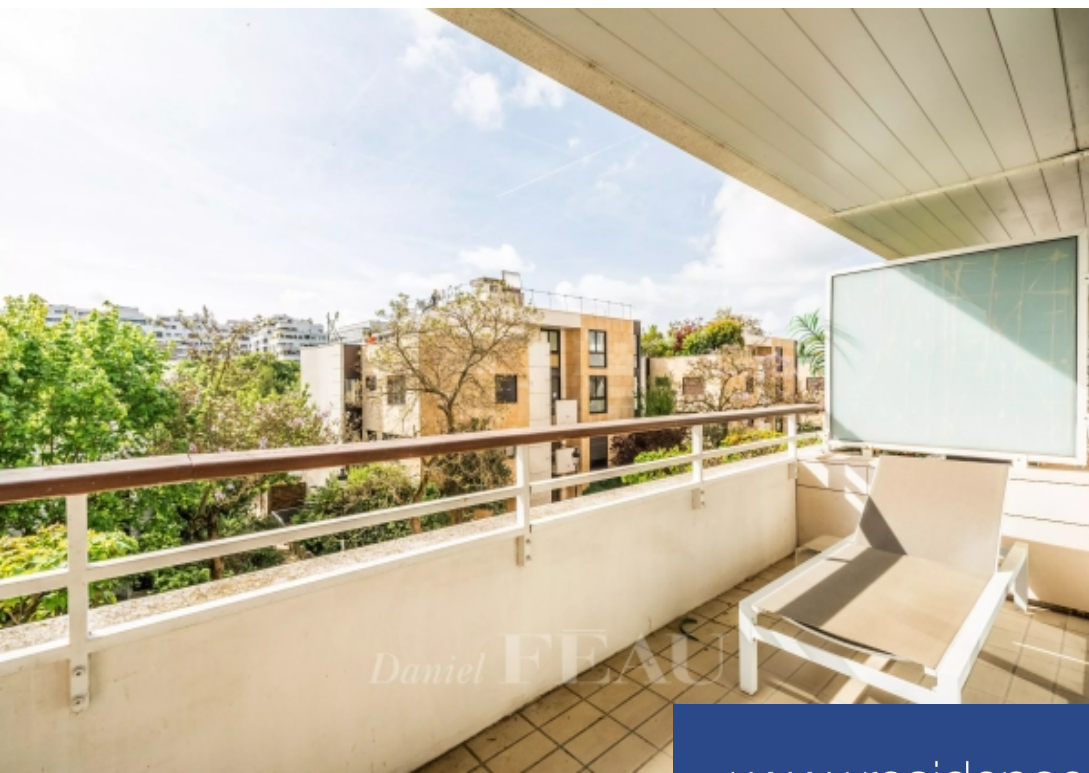

www.residences-immobilier.com