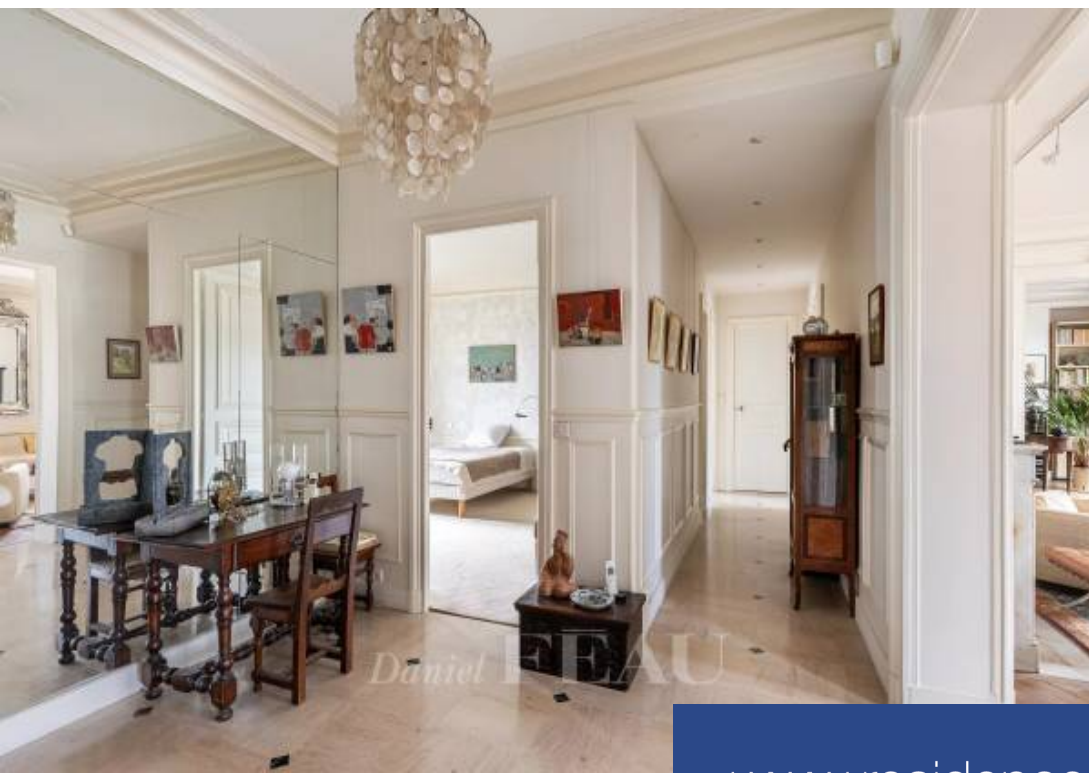

www.residences-immobilier.com