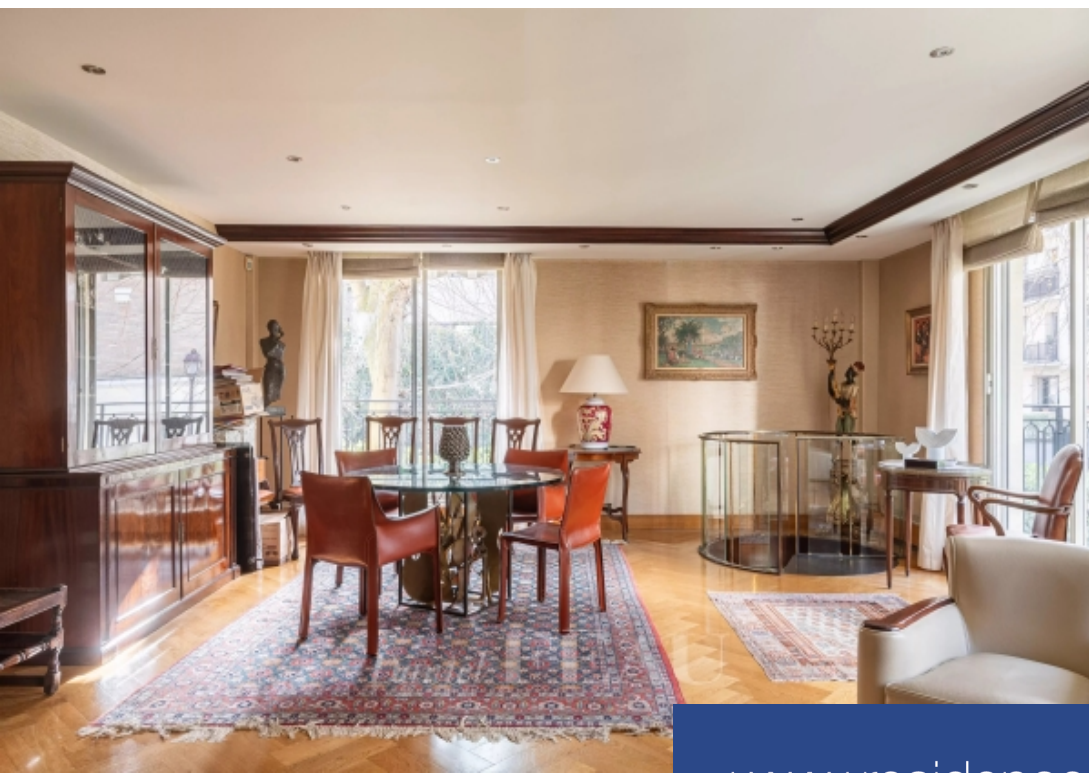

www.residences-immobilier.com