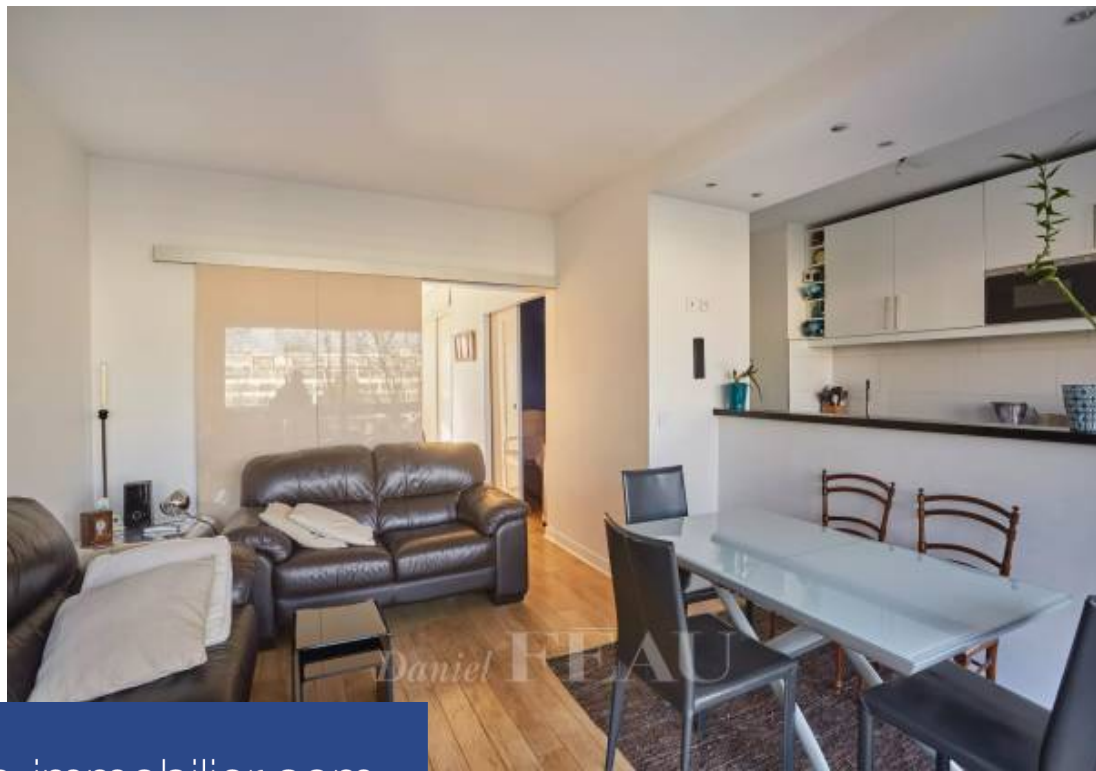

www.residences-immobilier.com