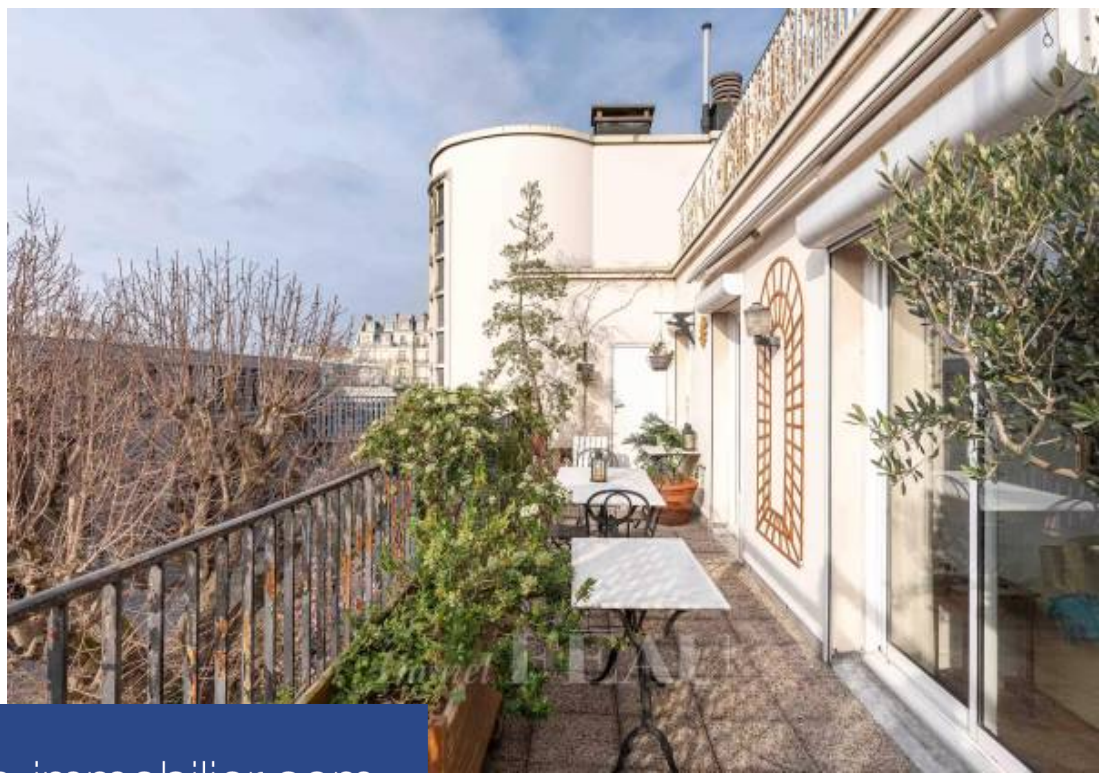

www.residences-immobilier.com