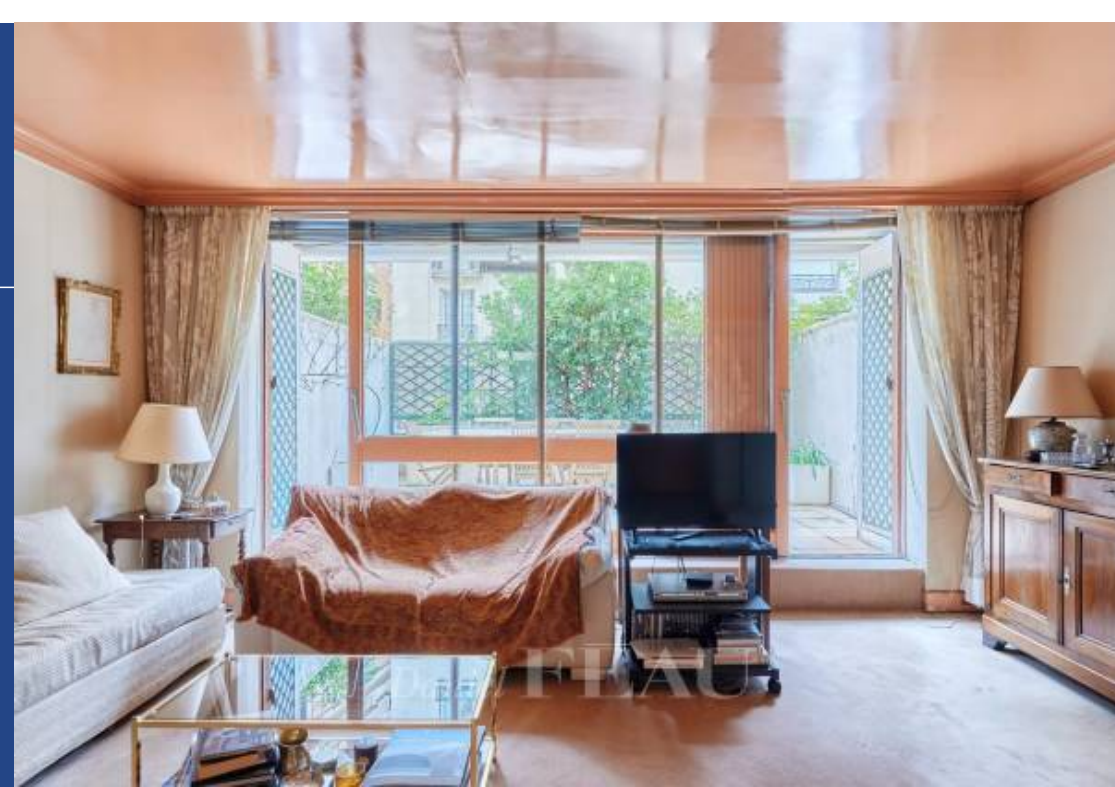

résidences immobilier

Situé à Levallois-Perret, limitrophe de Neuilly-sur-Seine, appartement lumineux de près de 66 m² au premier étage d'une copropriété récente gardiennée aux parties communes bien entretenues. Il se compose d'une entrée, d'un salon donnant sur une terrasse de près de 26 m² exposée sud-ouest, d'une chambre, d'une salle de bains, d'une cuisine indépendante pouvant être ouverte sur le séjour. Possibilité de créer une deuxième chambre. Une cave complète ce bien. Des travaux de rénovation sont à prévoir. Possibilité d'acquérir un box dans la copropriété en sus du prix.

DANIEL FEAU NEUILLY

105 AVENUE ACHILLE PERETTI - 92200 NEUILLY SUR SEINE

[Contacter l'agence](#)

[Voir tous les biens de cette agence](#)