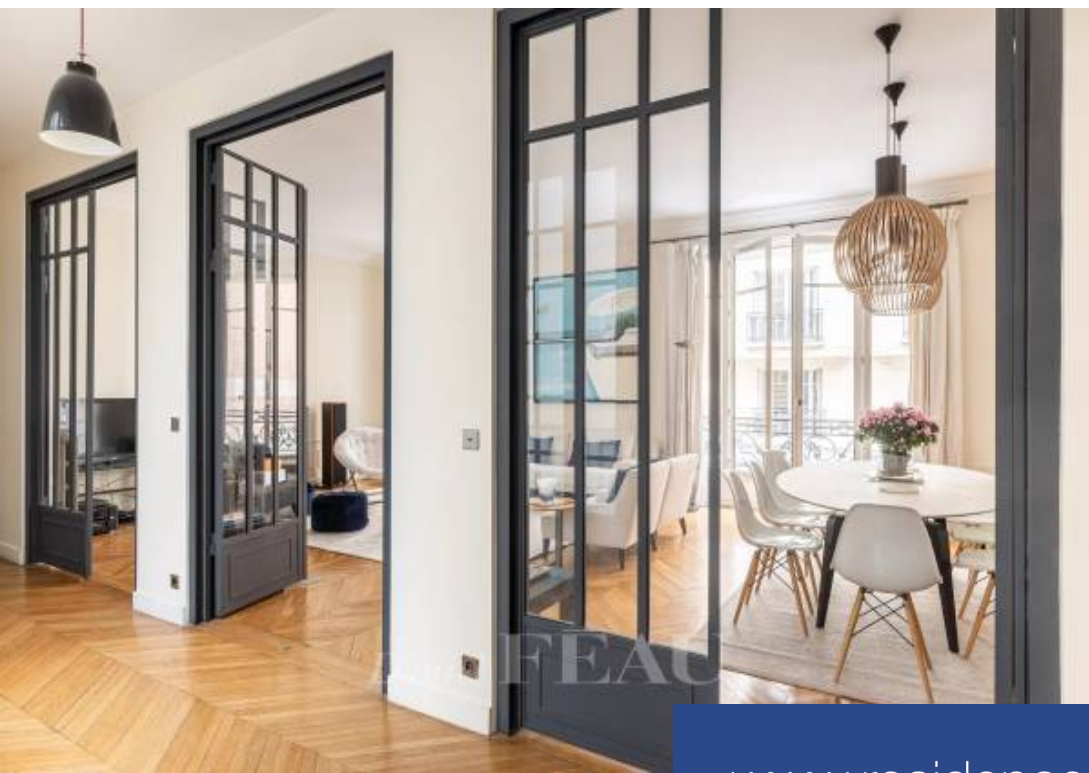

www.residences-immobilier.com