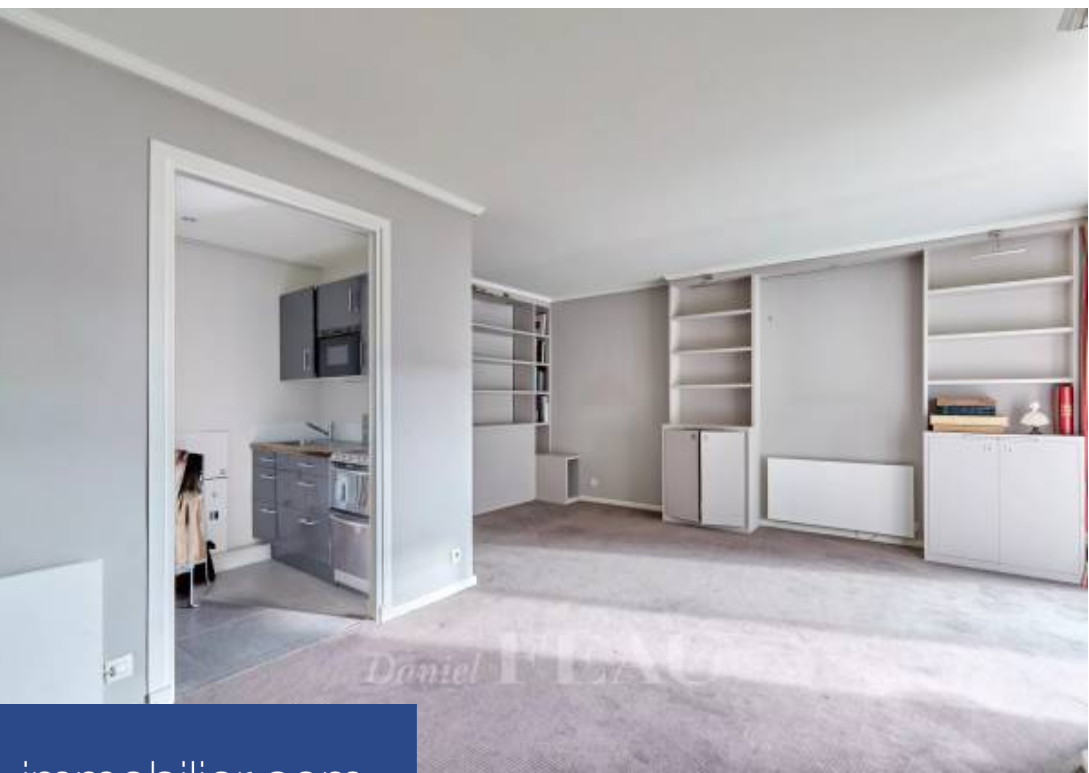

www.residences-immobilier.com