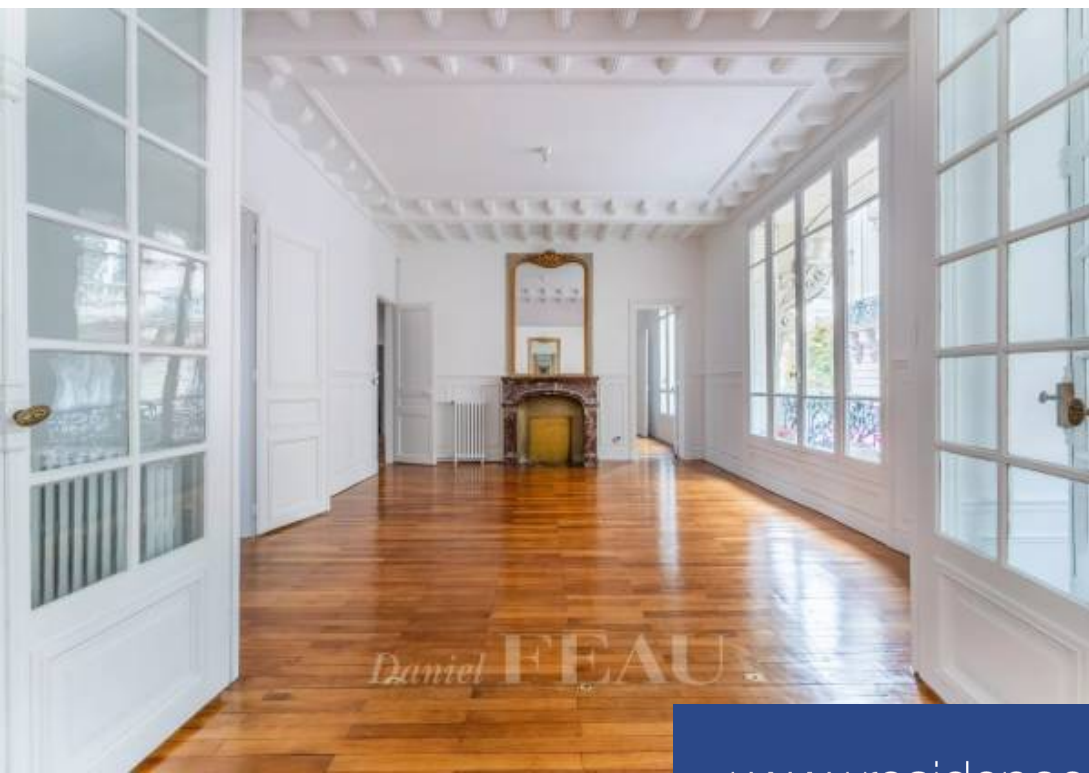

www.residences-immobilier.com