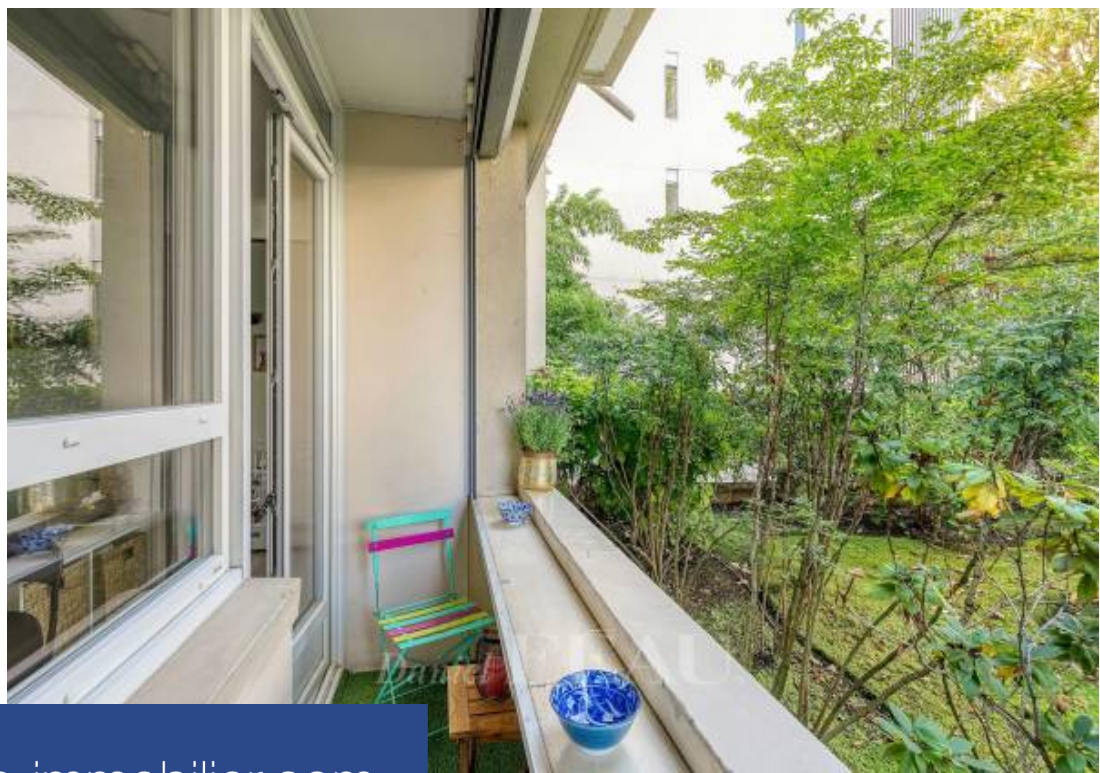

www.residences-immobilier.com