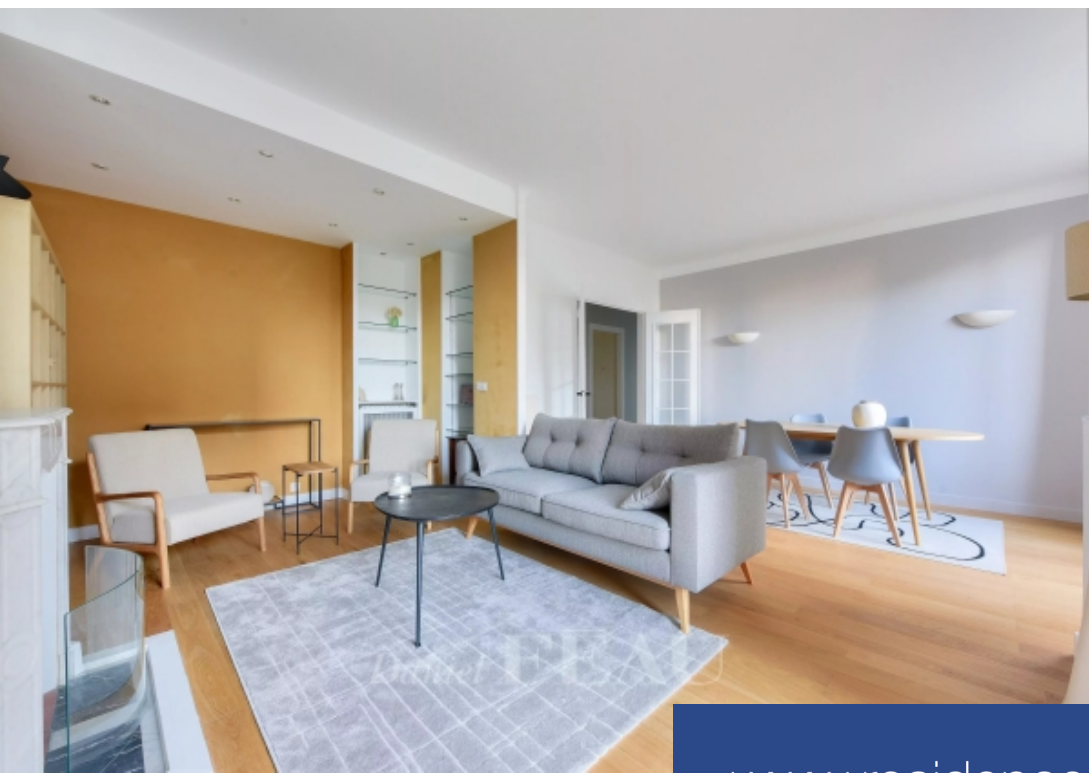

www.residences-immobilier.com

Daniel ERLAU