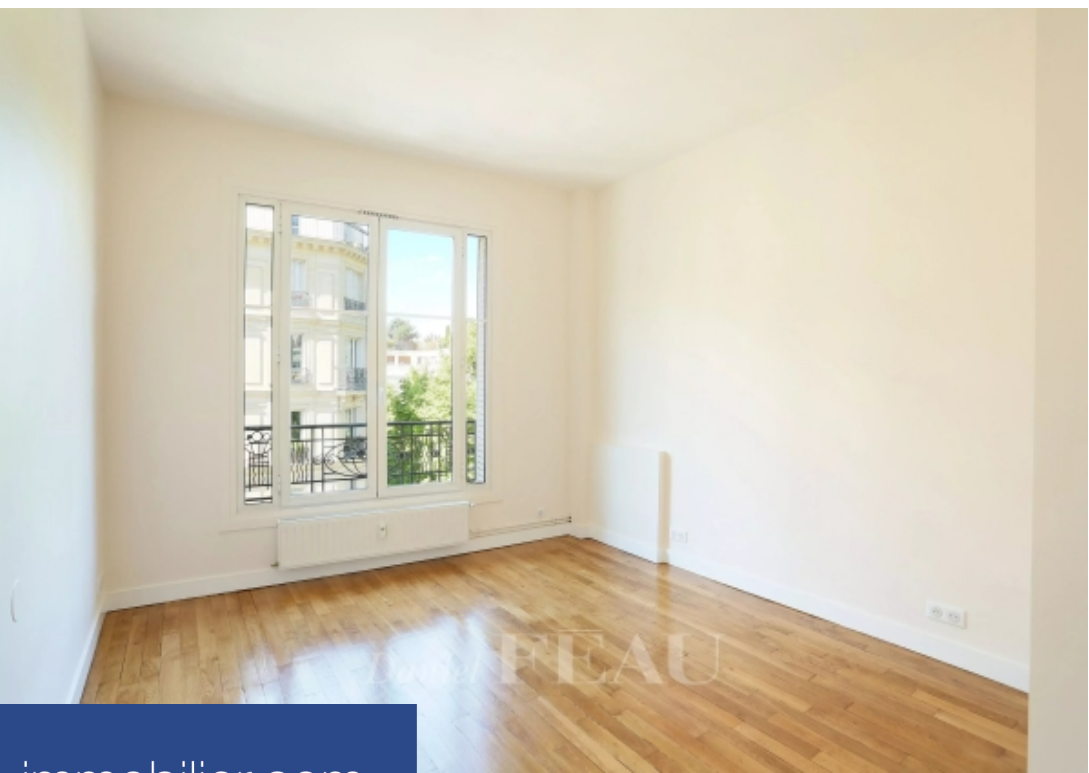

www.residences-immobilier.com