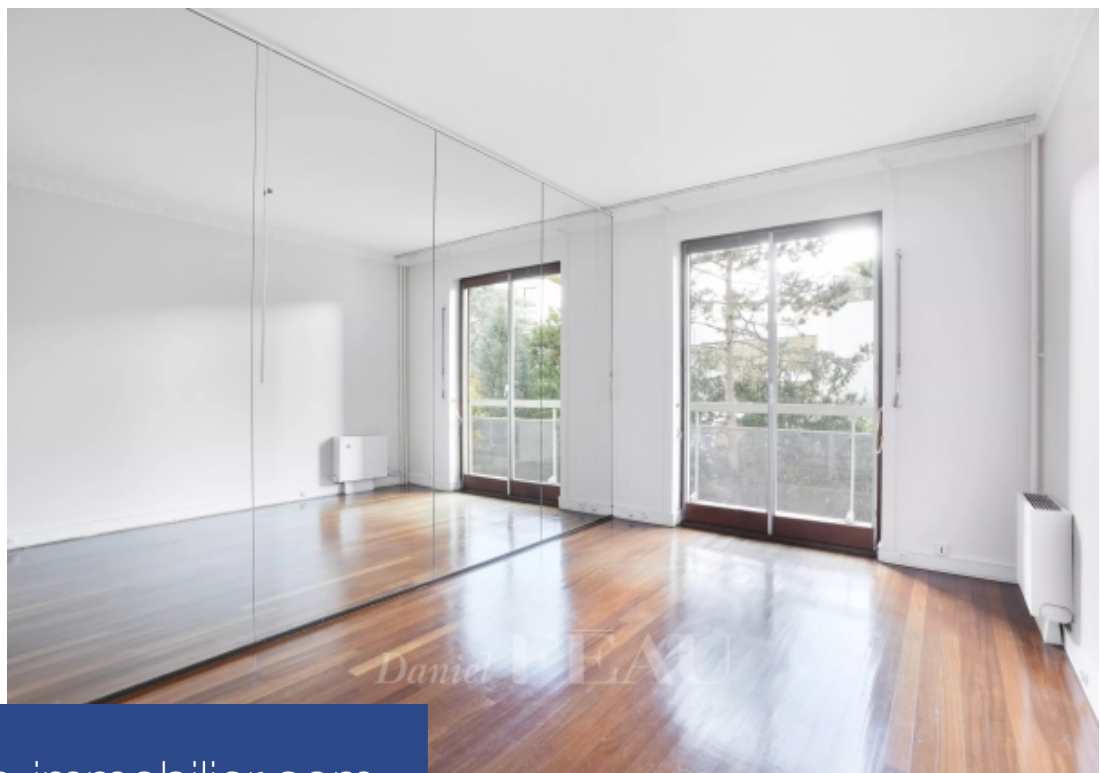

www.residences-immobilier.com