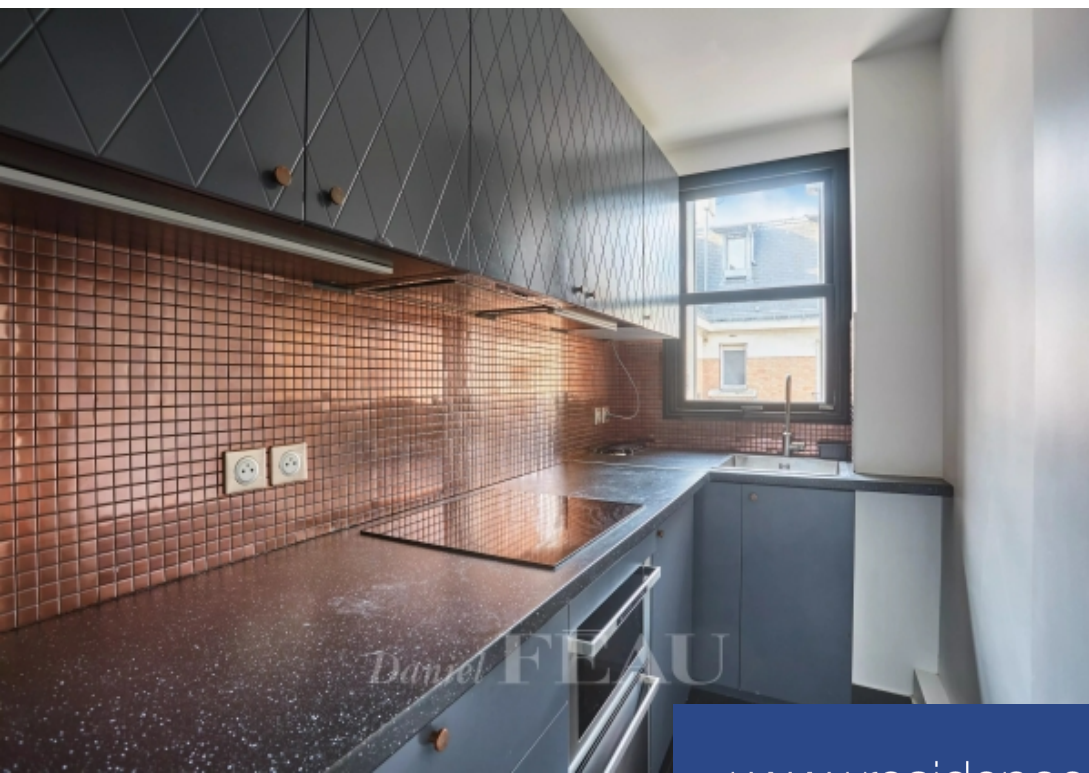

www.residences-immobilier.com