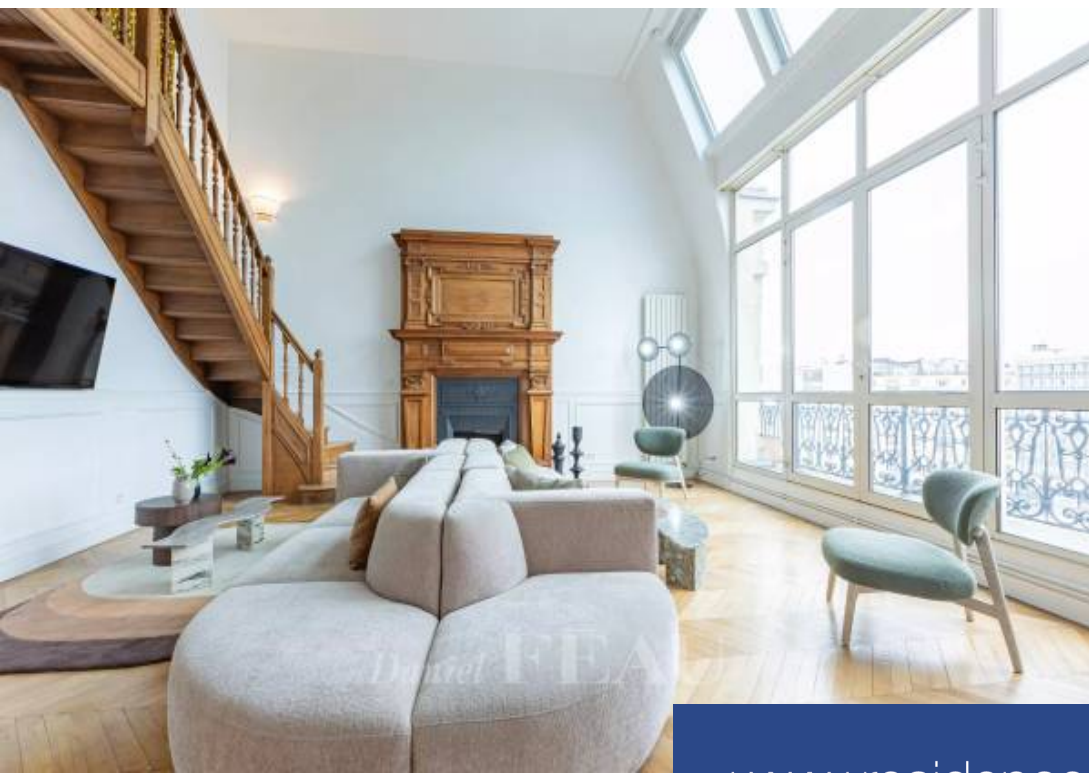

www.residences-immobilier.com