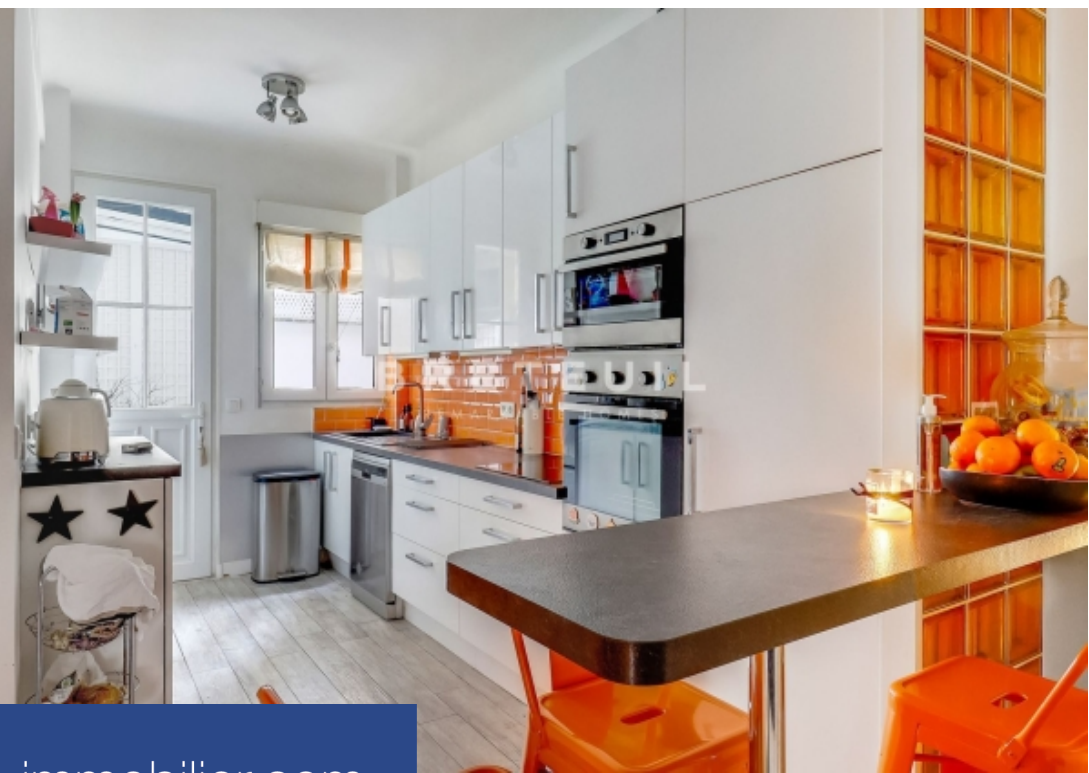

www.residences-immobilier.com