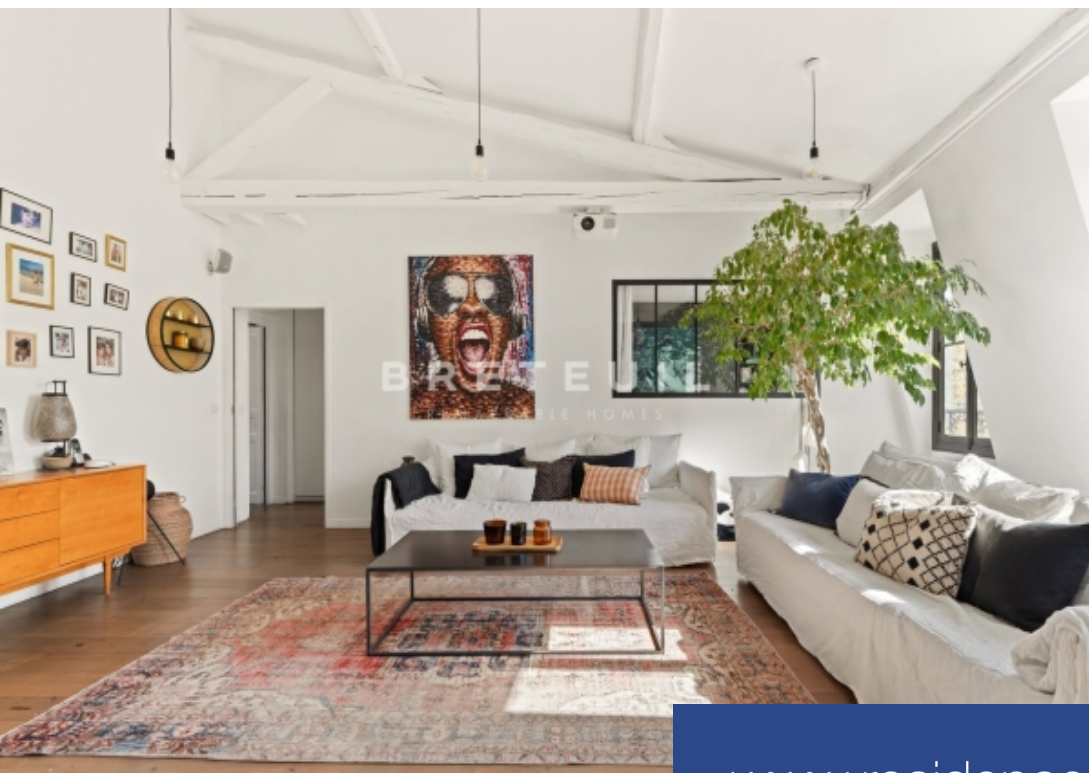

www.residences-immobilier.com