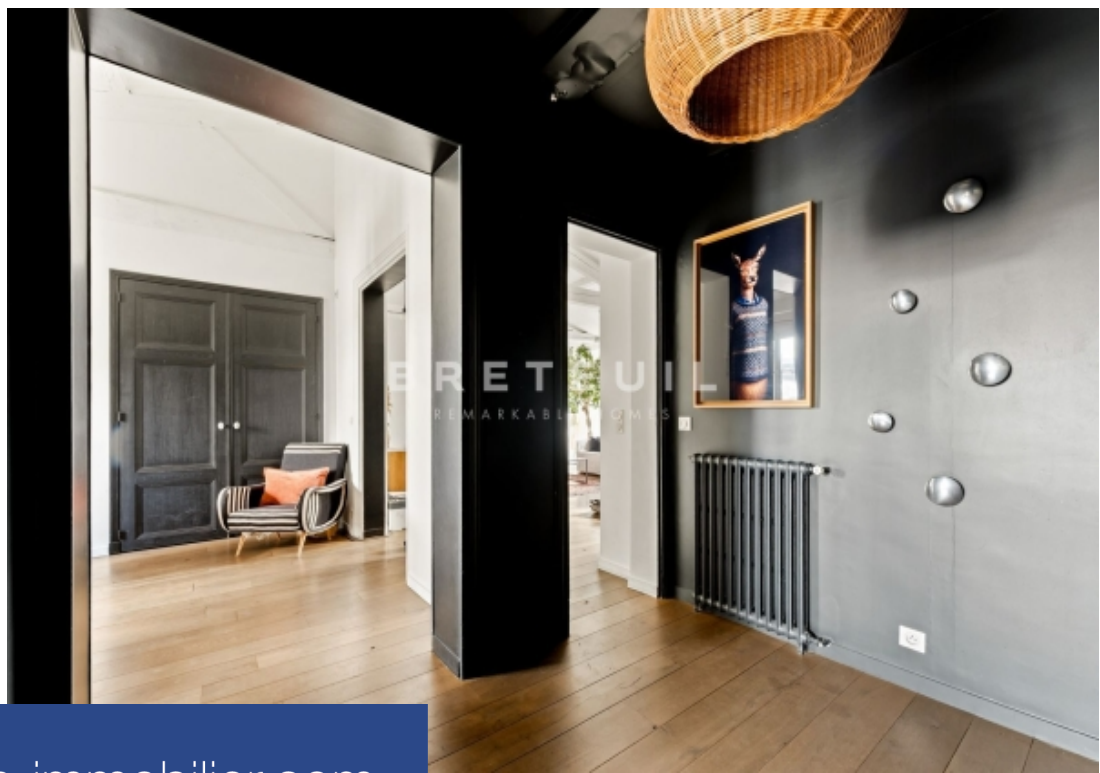

www.residences-immobilier.com