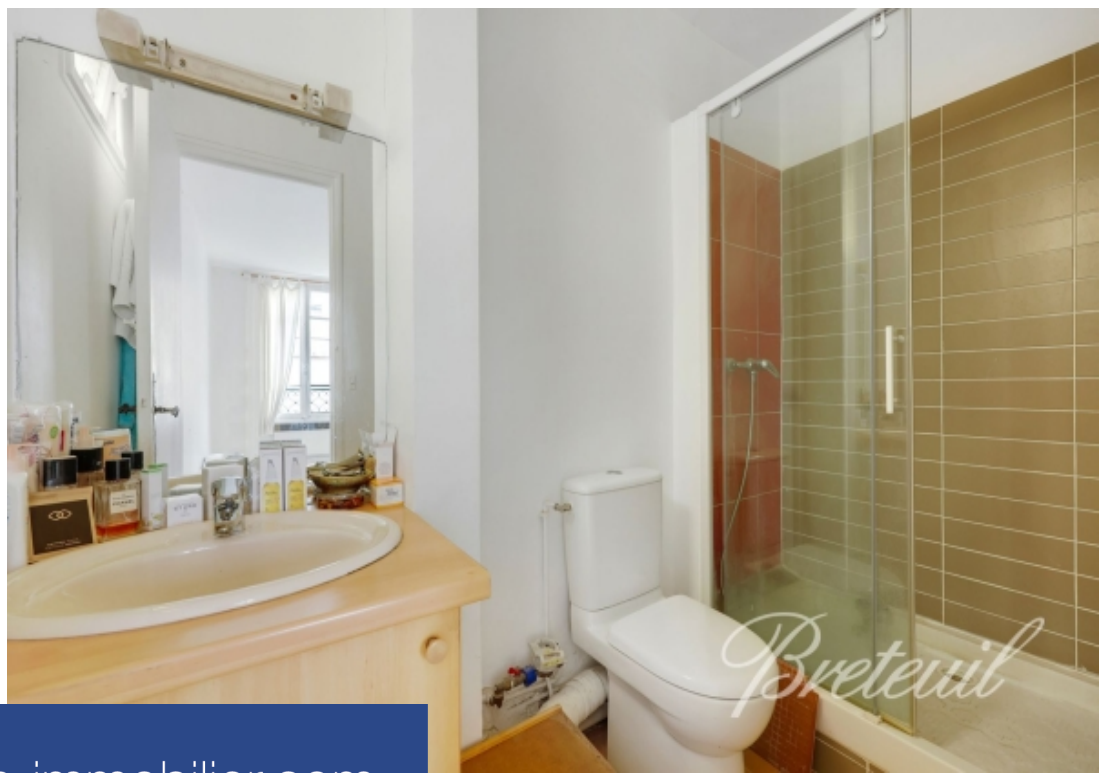

Breteuil

Breteuil

www.residences-immobilier.com

Breteuil

Breteuil