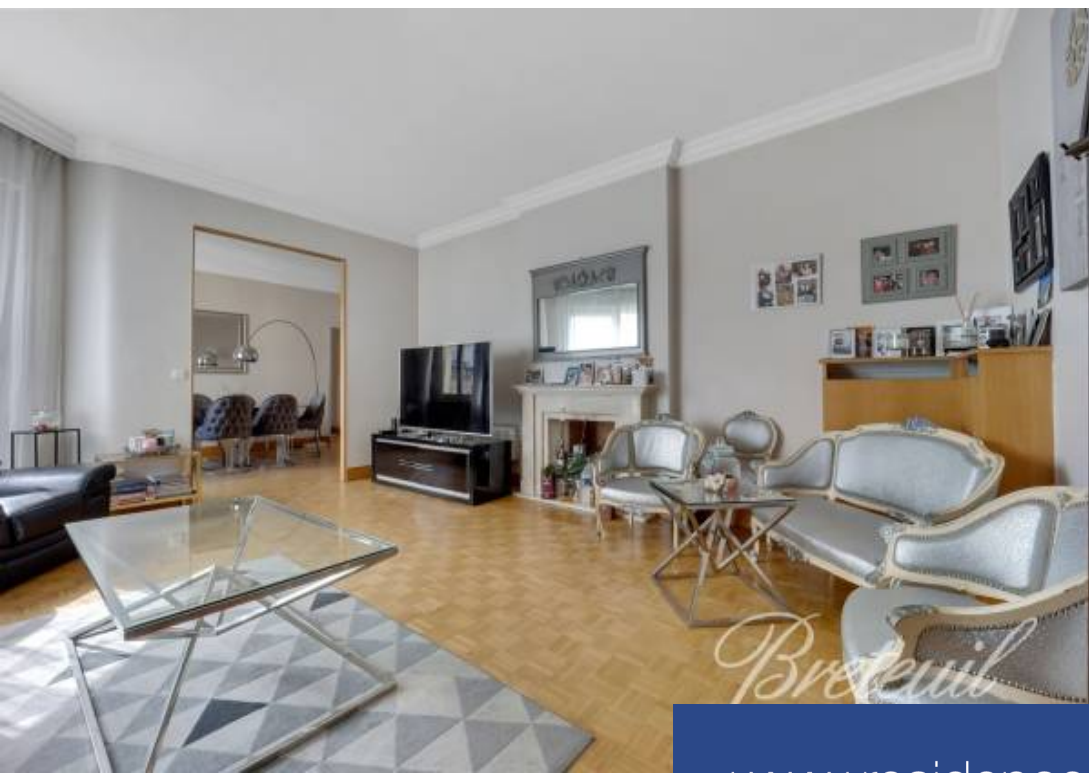

www.residences-immobilier.com