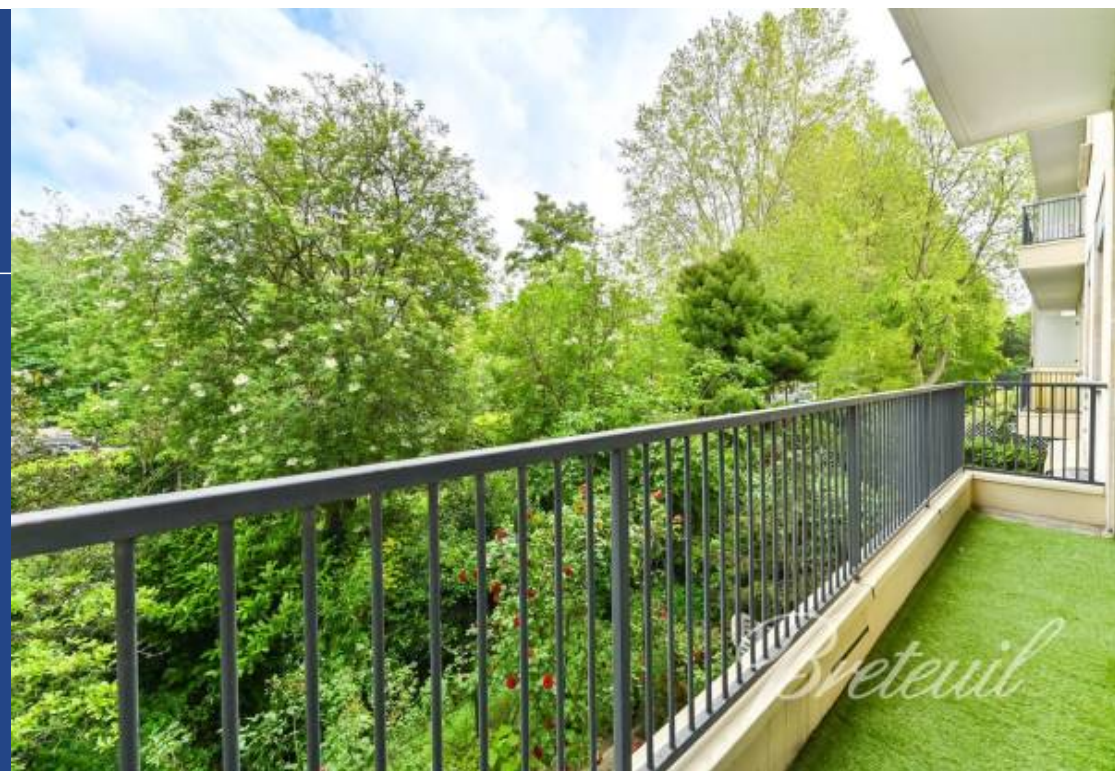

résidences immobilier

Immeuble récent de grand standing disposant des services d'une gardienne à demeure, appartement en parfait état, au 1er étage desservi par ascenseur, baigné de soleil par son exposition ouest et sa vue dégagée sur la verdure. Entrée, double réception ouvrant sur un balcon de 8m2, cuisine séparée entièrement équipée, grande chambre d'angle, salle de bains, toilettes séparées. Possibilité d'acquérir un double parking pour 50 000EU.

BRETEUIL NEUILLY

110 Av Achille Peretti - 92200 NEUILLY SUR SEINE

[Contactez l'agence](#)

[Voir tous les biens de cette agence](#)