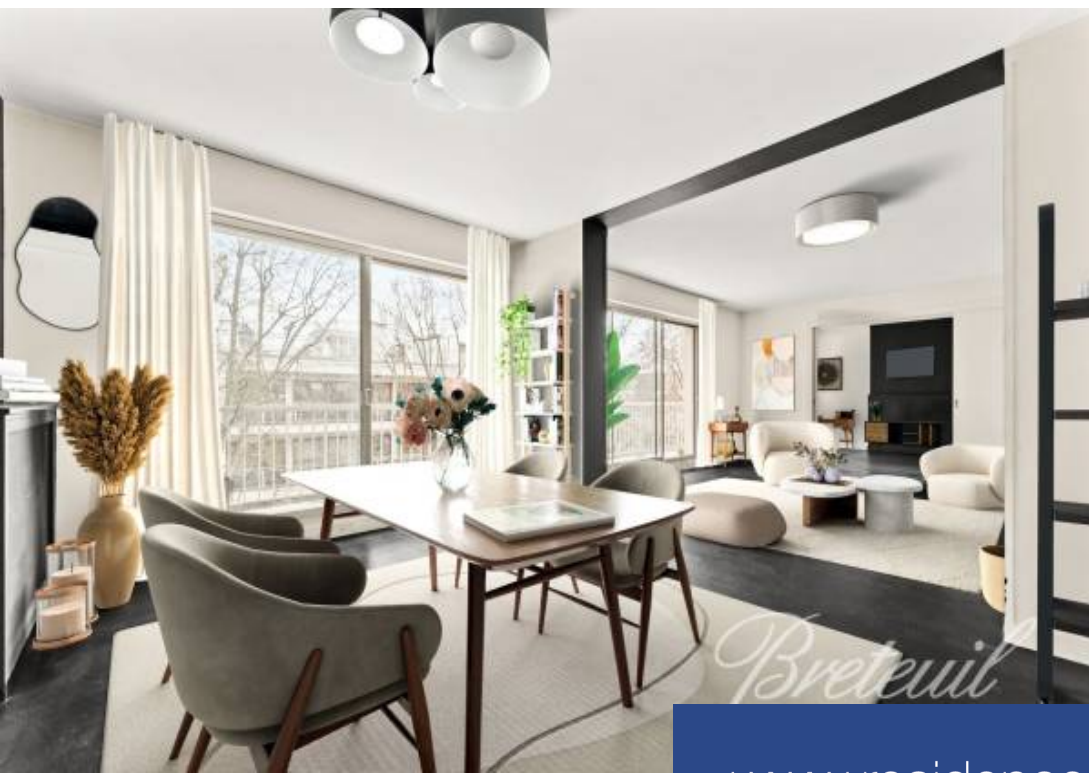

www.residences-immobilier.com