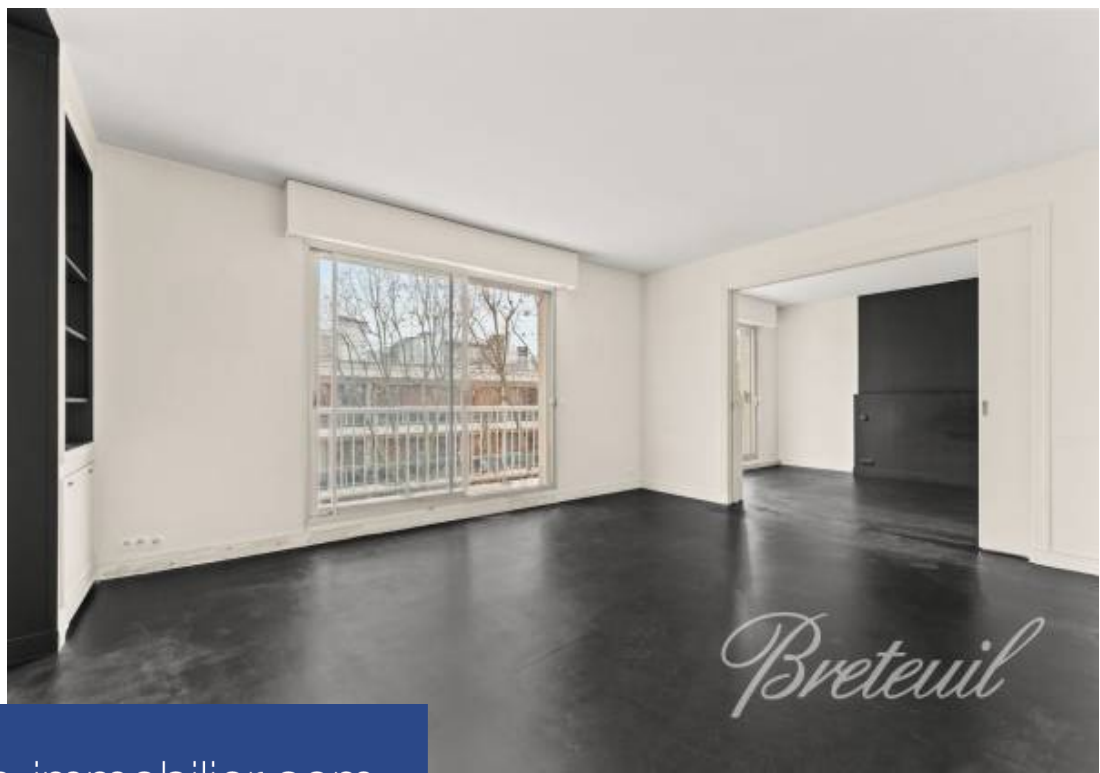

www.residences-immobilier.com