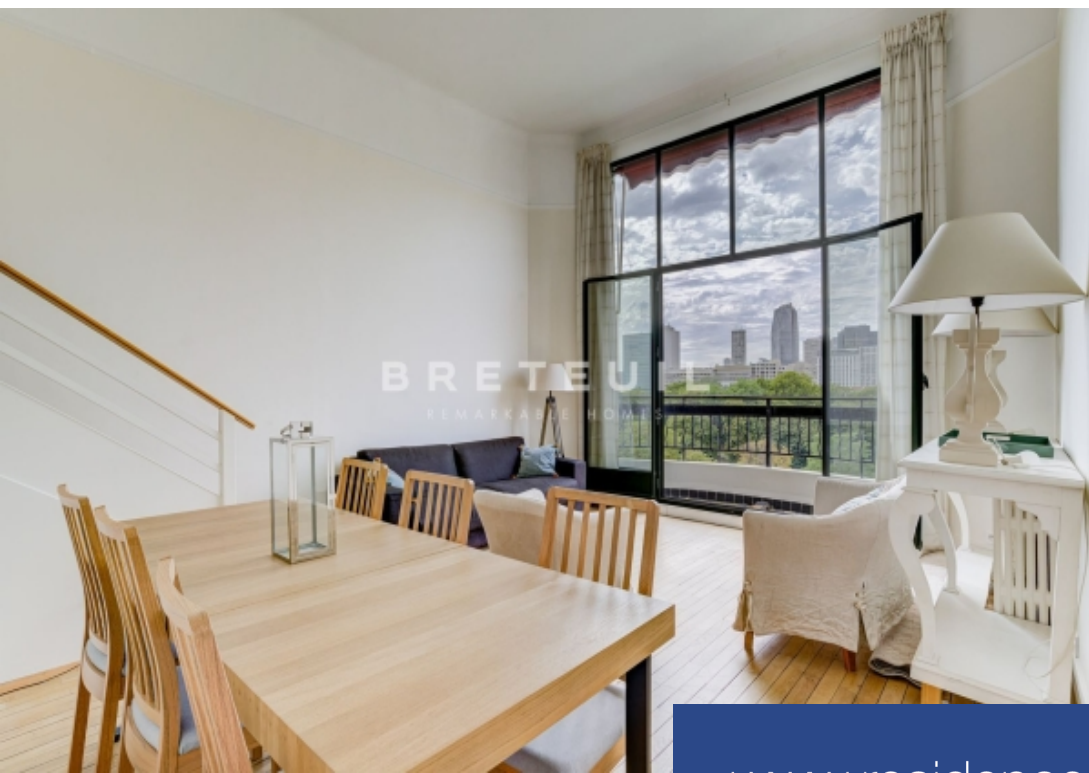

www.residences-immobilier.com