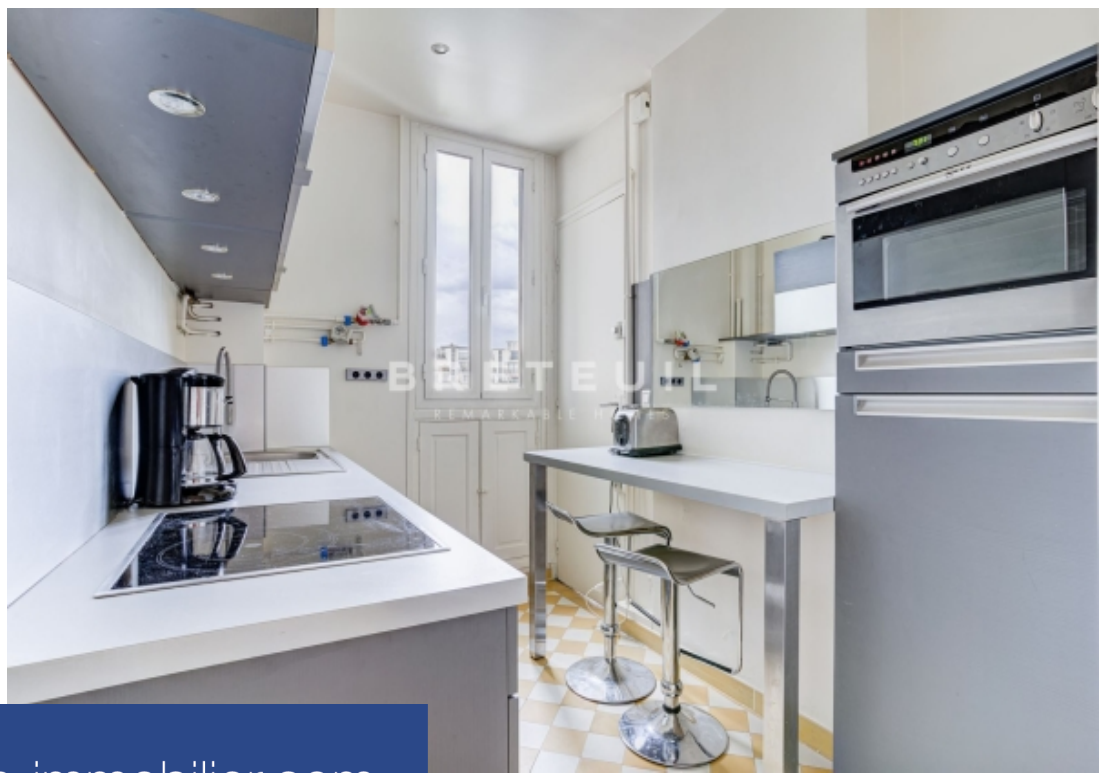

www.residences-immobilier.com