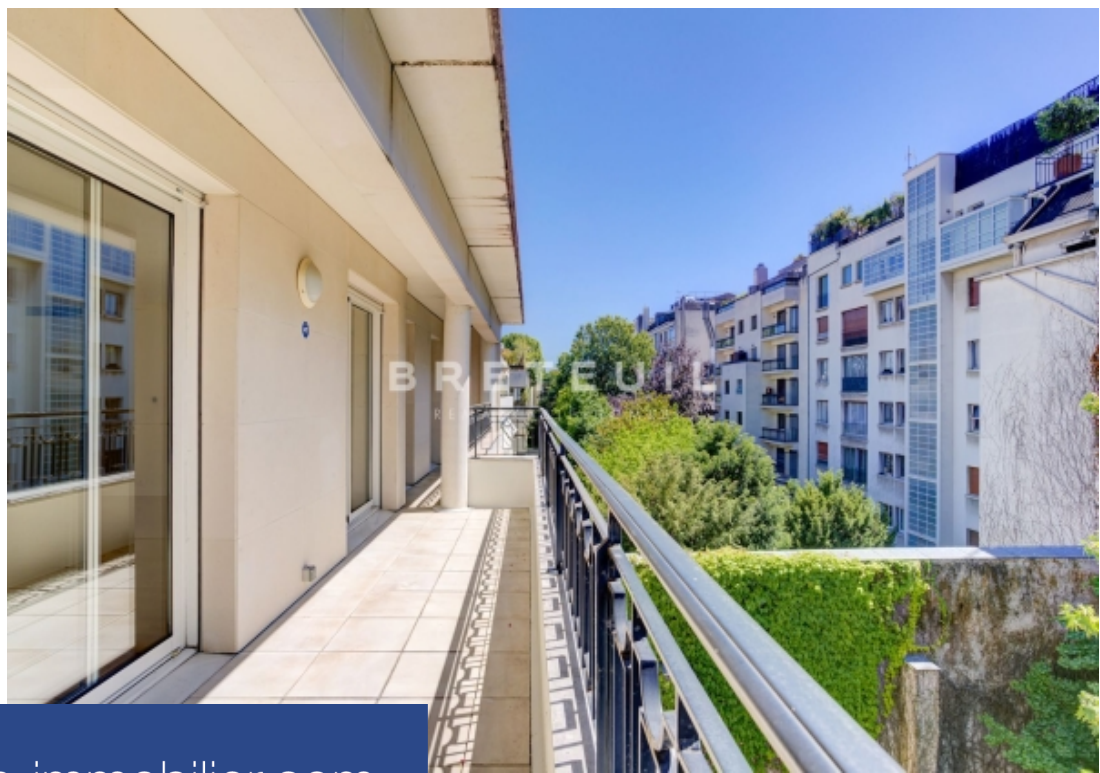

www.residences-immobilier.com