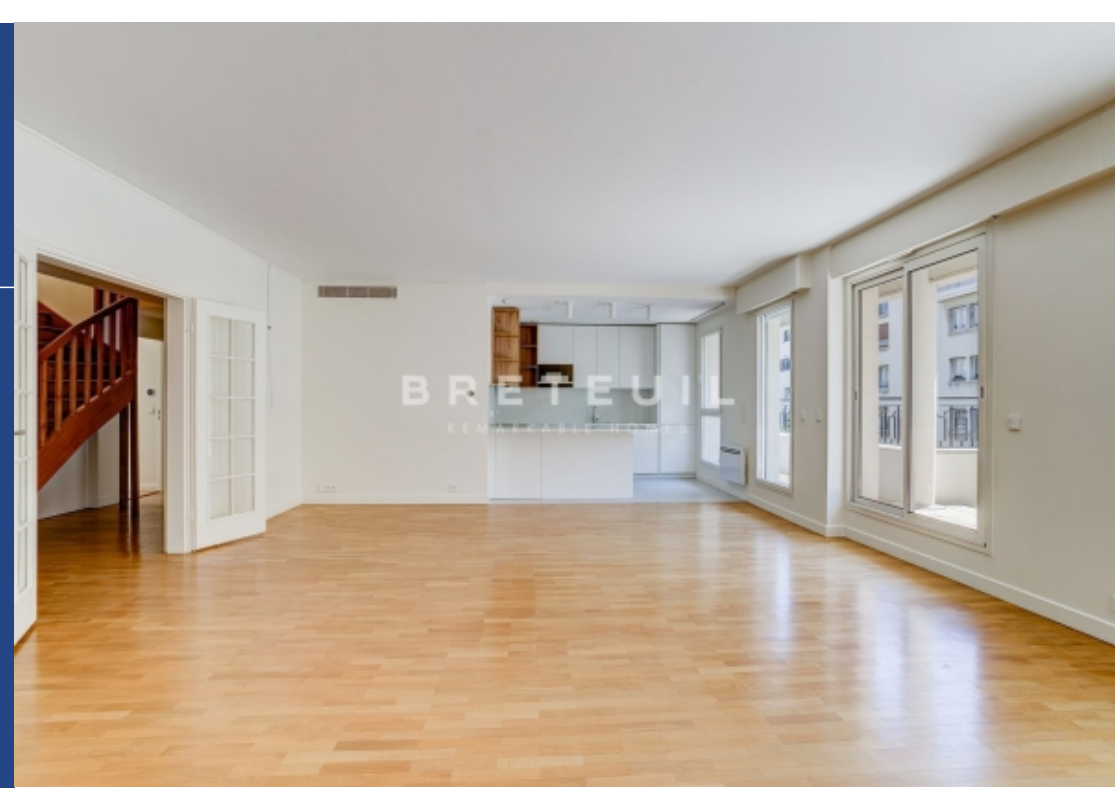

résidences immobilier

Location en bail Code civil uniquement (nous consulter). Immeuble moderne en parfait état, aux derniers étages desservis par ascenseur, magnifique et rare duplex de 155 m², offrant de belles prestations (double vitrage, volets roulants électriques avec commande centralisée, fibre internet) et de nombreux rangements. Au 4e étage : entrée, séjour, cuisine aménagée, 4 chambres (dont une avec salle de bains et toilettes), deux salles d'eau et 2 toilettes. Au 5e étage : pièce de vie donnant accès à une immense terrasse. Cave au sous-sol. Rénovation en cours : la cuisine sera ouverte sur le séjour et les salles de bains seront rénovées. Possibilité de parking en supplément. Disponible mi-juillet 2026.

BRETEUIL LOCATION

91 AVENUE PAUL DOUMER - 75016 PARIS 14EME

[Contacter l'agence](#)

[Voir tous les biens de cette agence](#)