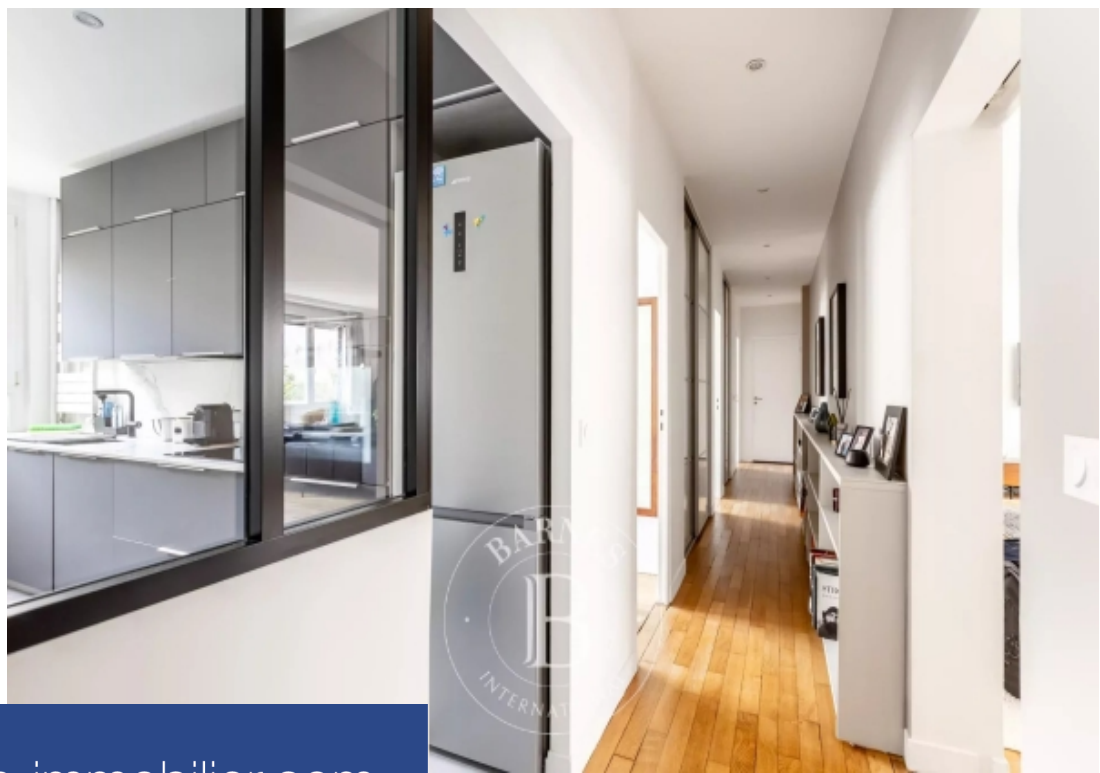

www.residences-immobilier.com