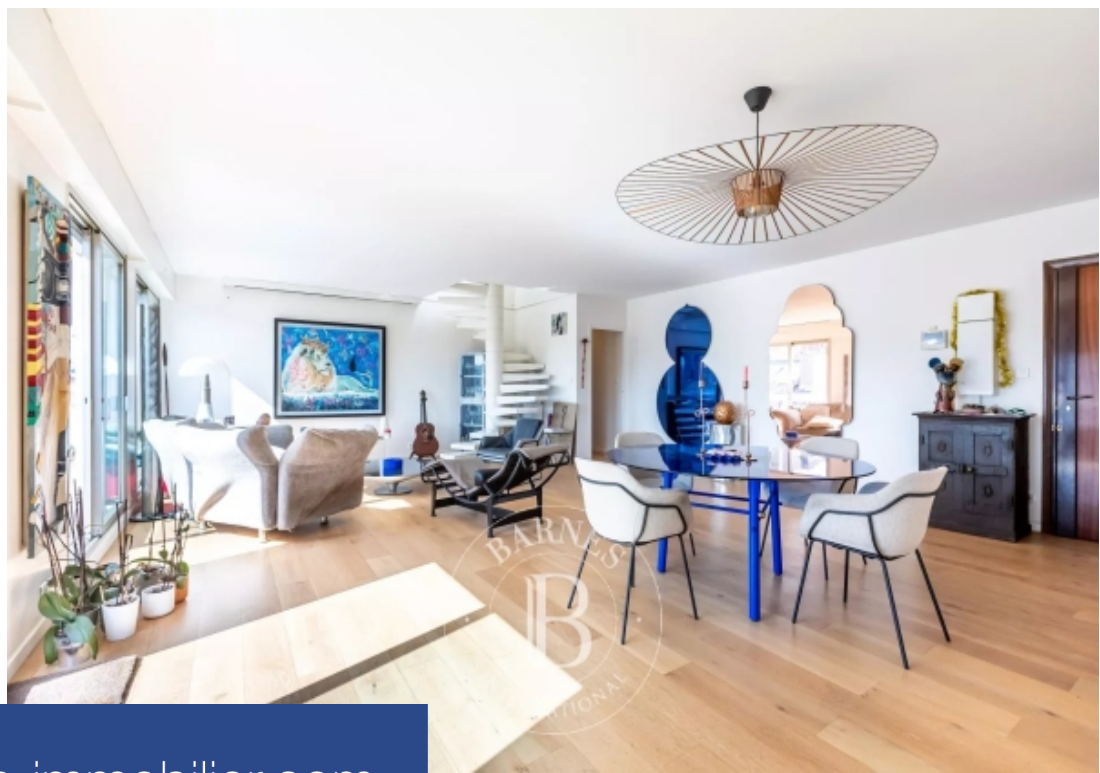

www.residences-immobilier.com