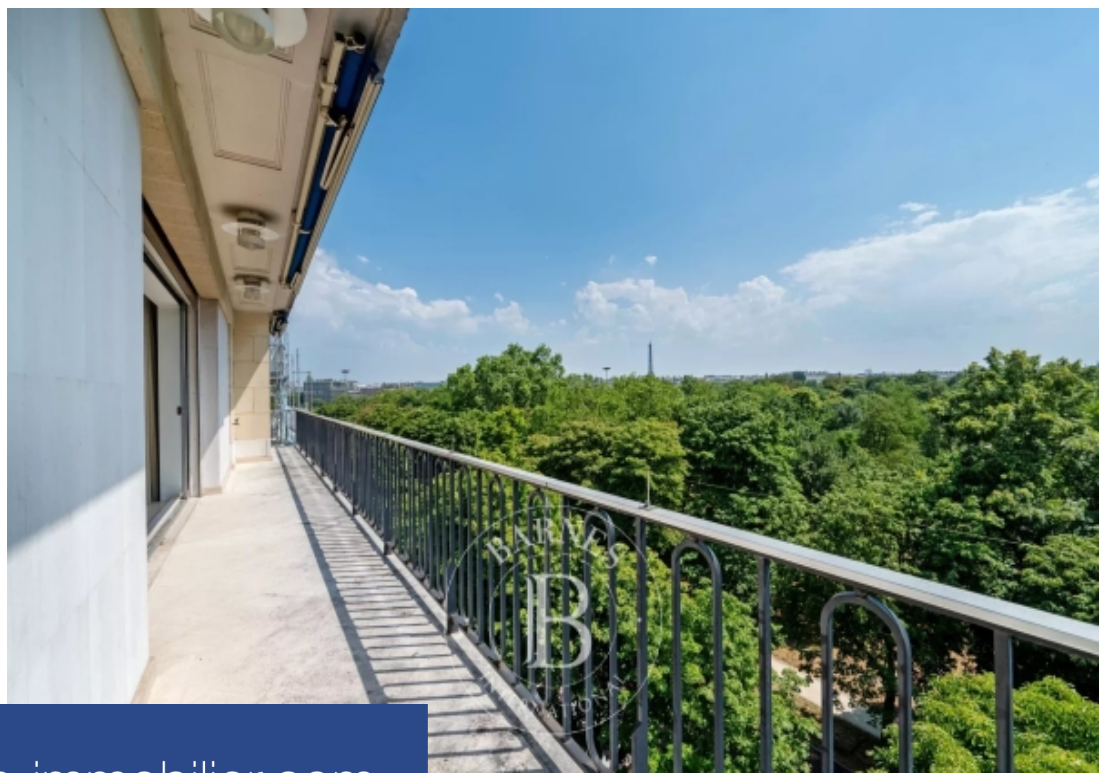

www.residences-immobilier.com