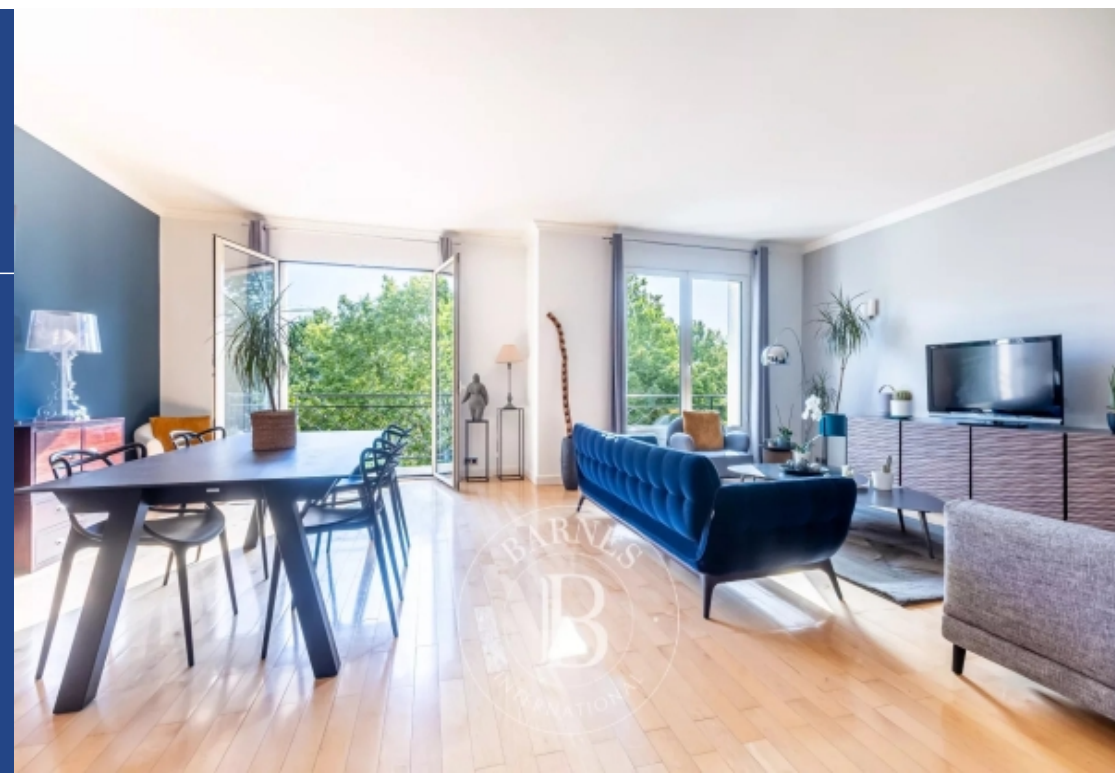

résidences immobilier

Appartement familial de 134m² au troisième étage d'un immeuble semi récent de standing de la fin des années 50 situé sur un boulevard arboré et calme. Il comprend une entrée, une vaste double réception avec des vues dégagées sur les arbres, une cuisine indépendante équipée avec un coin dinatoire, trois grandes chambres, une salle de bains avec toilettes et une salle d'eau avec toilettes. Une cave complète ce bien. Possibilité d'acquérir en supplément un grand box (voiture plus scooter). Ce bien, en bon état, possède de beaux volumes, une décoration raffinée et contemporaine. Il est très ...

134m² (1,442 sq ft) family apartment on the third floor of a semi-recent high-end building dating from the late 1950s, located on a quiet tree-lined boulevard. Comprising an entrance hall, a large double-sized living room affording unobstructed tree views, a separate fitted kitchen with a dining area, three large bedrooms, a bathroom with toilet, and a shower room with toilet. Cellar also included. Option to purchase a large lock-up garage (car plus scooter) at an additional cost. This property, in good condition, boasts great volume and a refined, contemporary décor. Very bright and benefiting ...

BARNES NEUILLY

22 rue de l'Hôtel de ville - 92200 NEUILLY SUR SEINE

[Contactez l'agence](#)

[Voir tous les biens de cette agence](#)