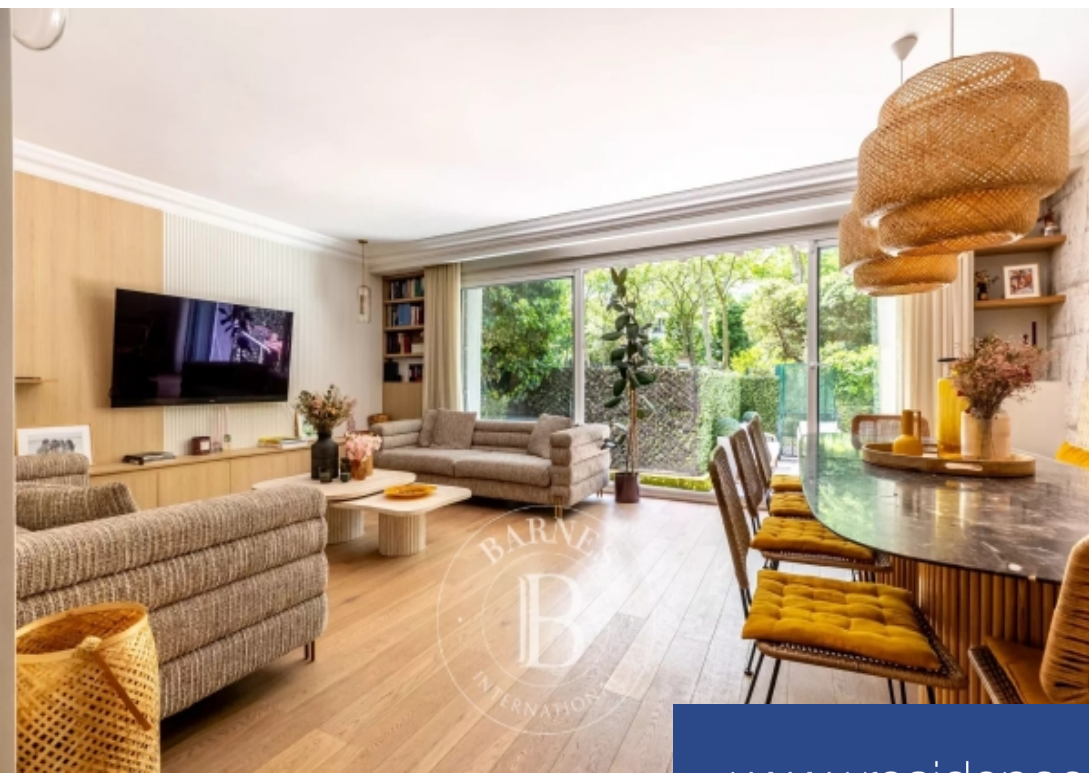

www.residences-immobilier.com