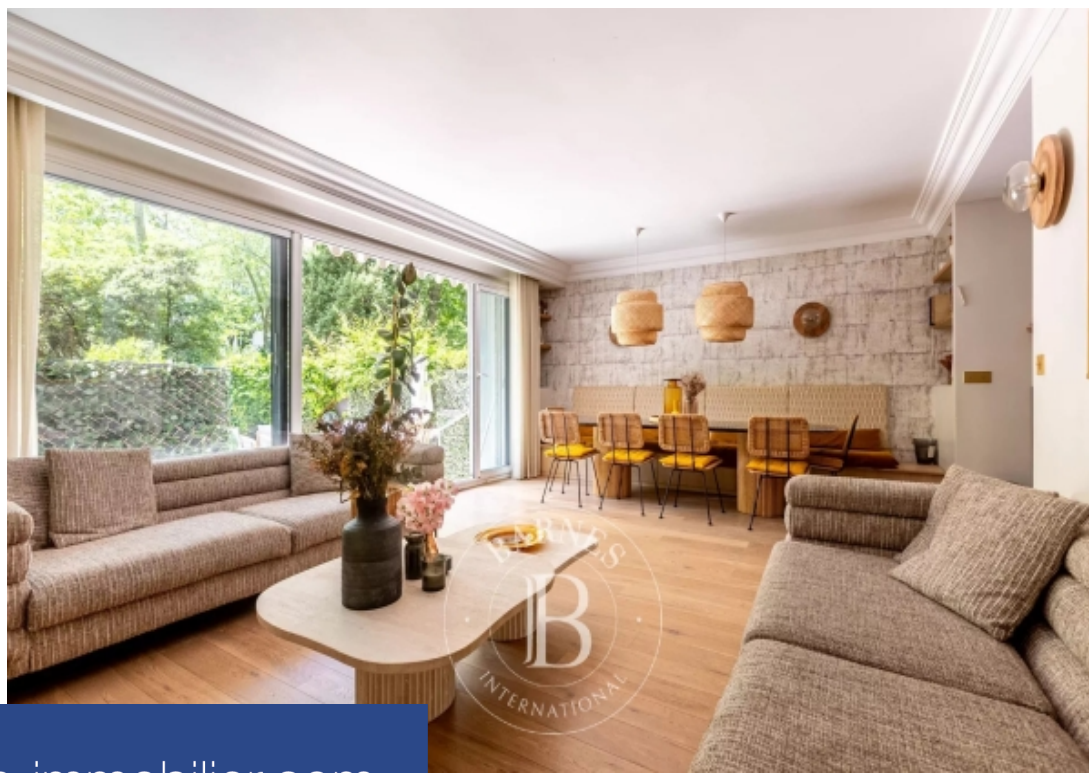

www.residences-immobilier.com