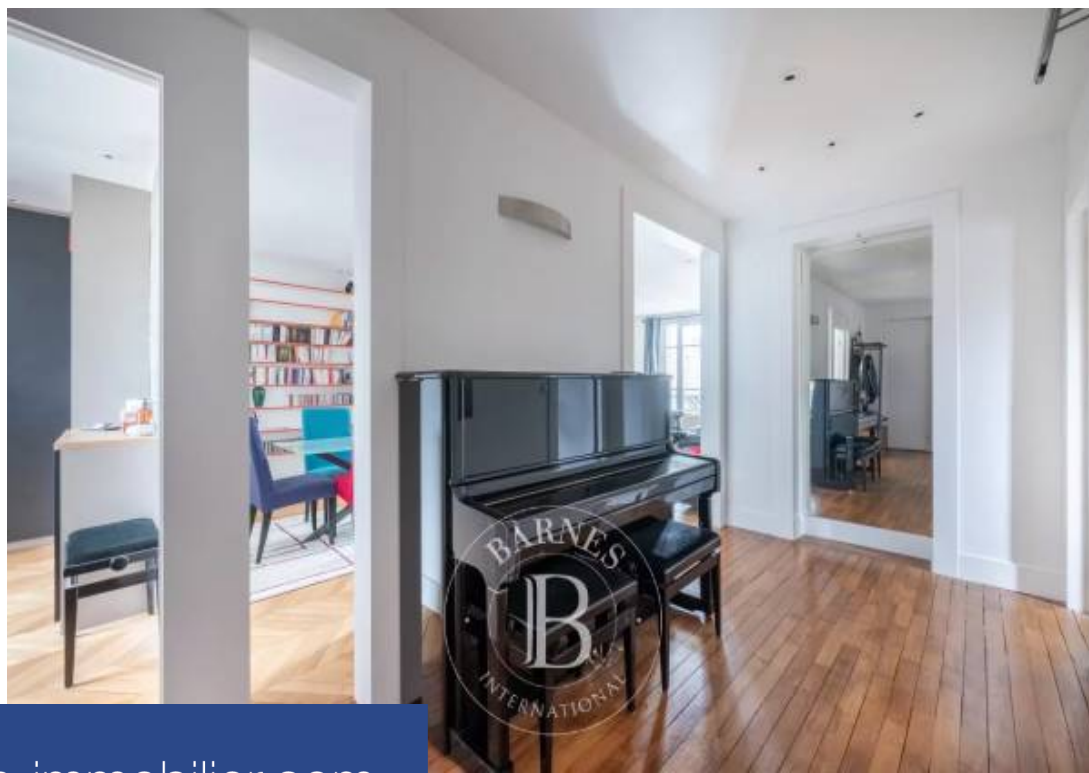

www.residences-immobilier.com