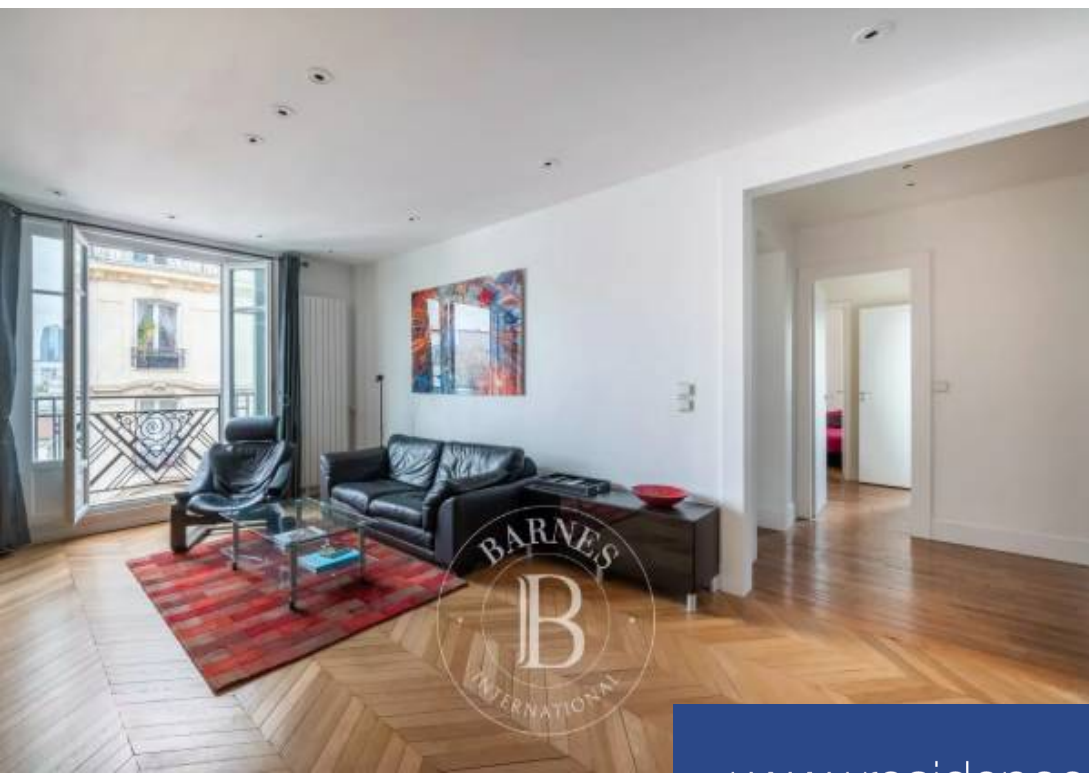

www.residences-immobilier.com